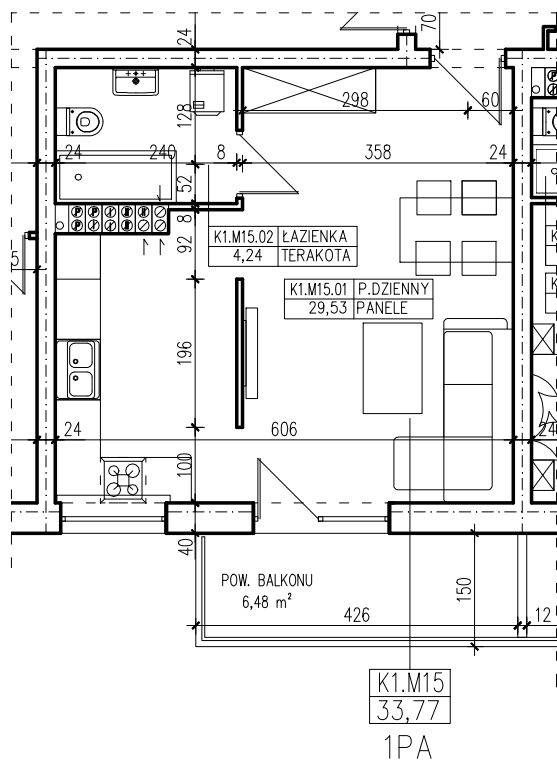

BUDYNEK WIELORODZINNY
 ŚLUBICE UL. WOJSKA POLSKIEGO
MIESZKANIE K1.M15

POWIERZCHNIA UŻYTKOWA 33,77m²