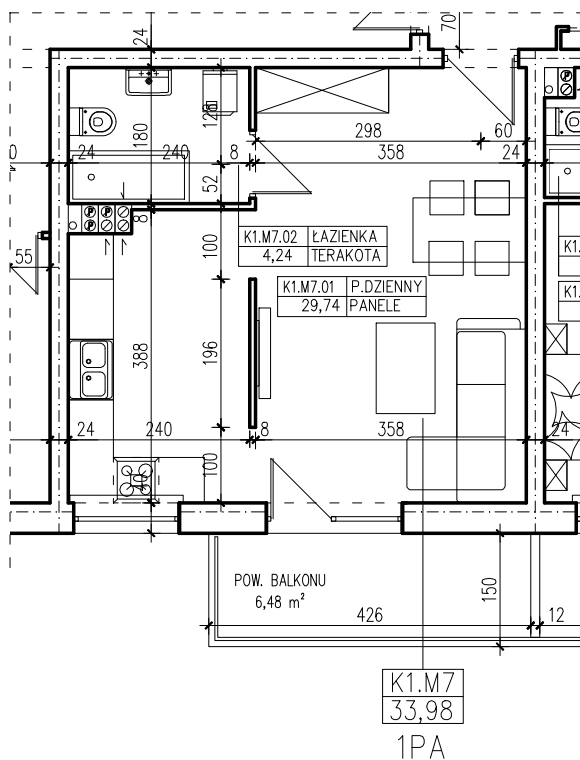

BUDYNEK WIELORODZINNY
SŁUBICE UL. WOJSKA POLSKIEGO
MIESZKANIE K1.M7

POWIERZCHNIA UŻYTKOWA 33,98m²