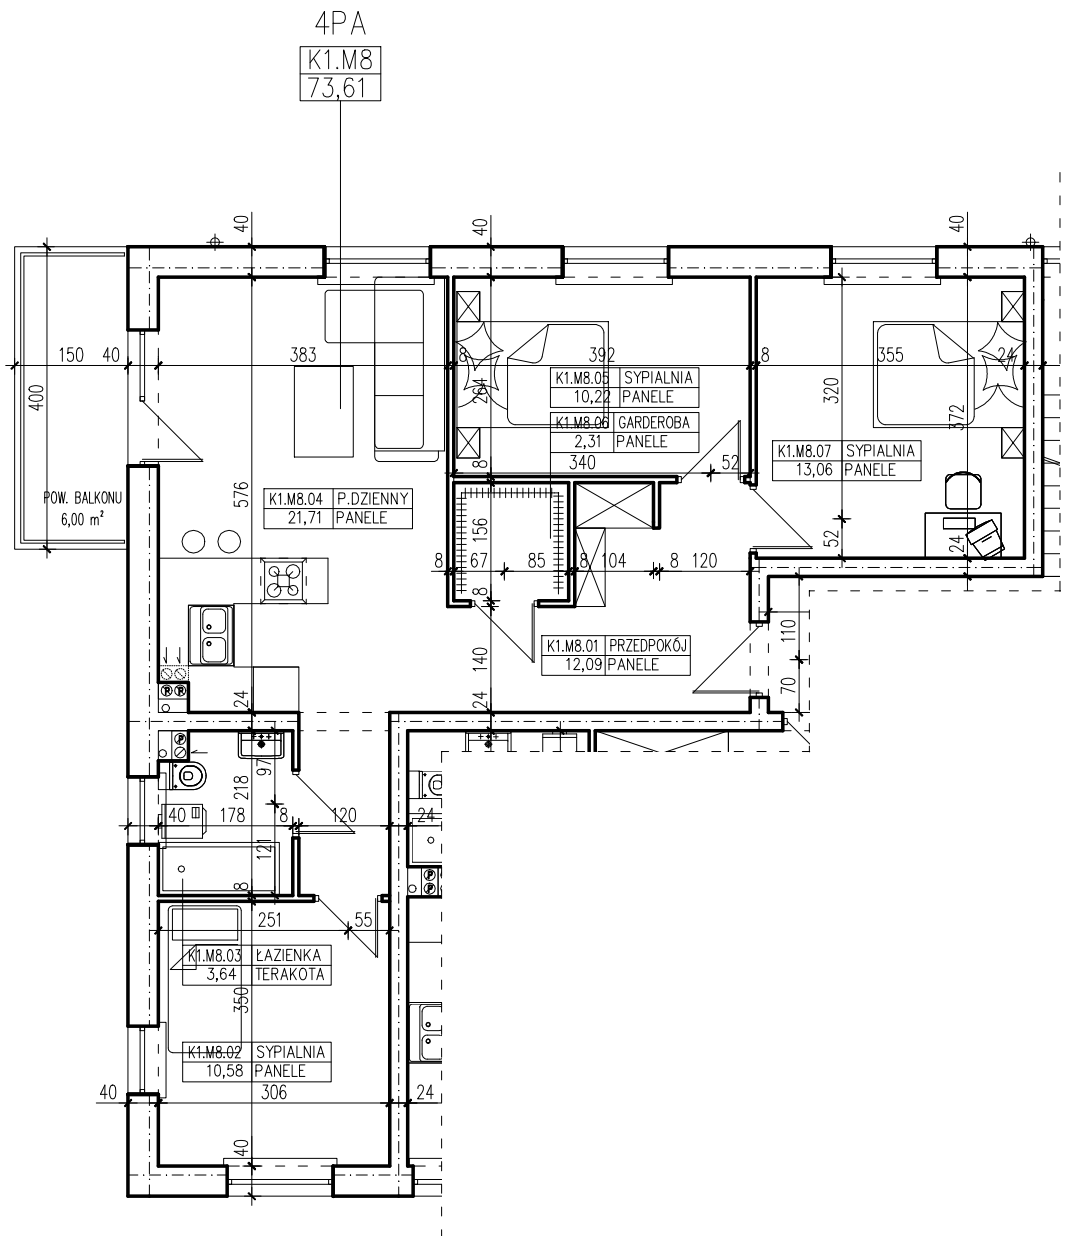

BUDYNEK WIELORODZINNY
 ŚLUBICE UL. WOJSKA POLSKIEGO
MIESZKANIE K1.M8

POWIERZCHNIA UŻYTKOWA 73,61 m²