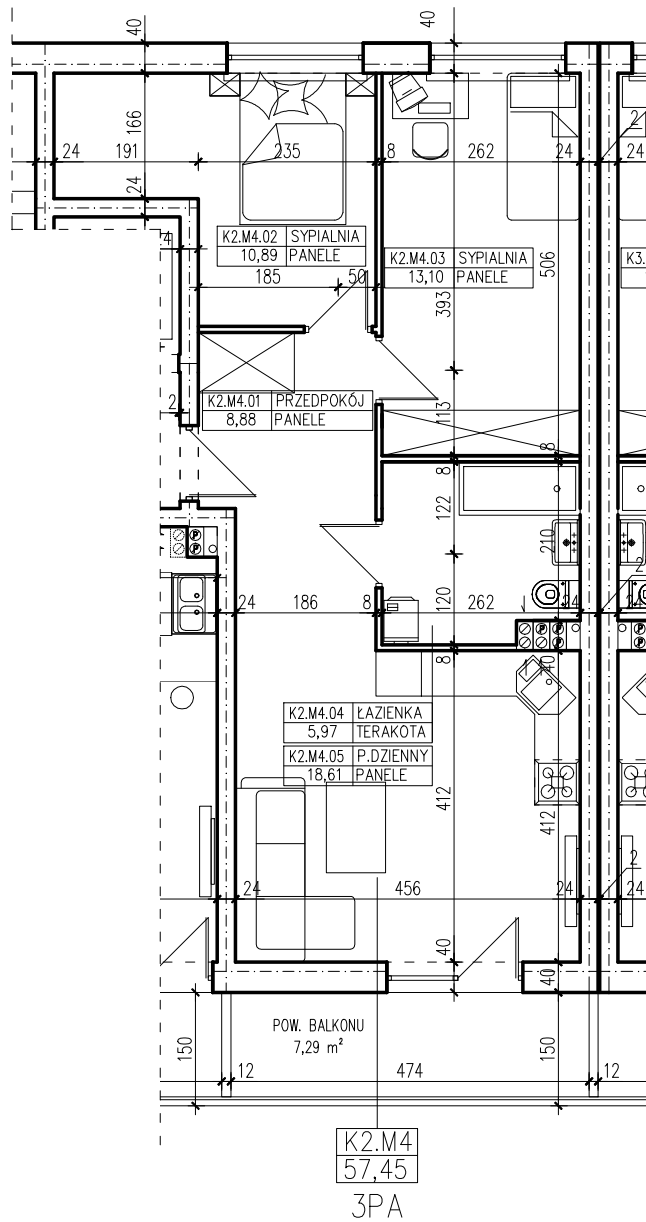

BUDYNEK WIELORODZINNY
 ŚLUBICE UL. WOJSKA POLSKIEGO
MIESZKANIE K2.M4

POWIERZCHNIA UŻYTKOWA 57,45 m²