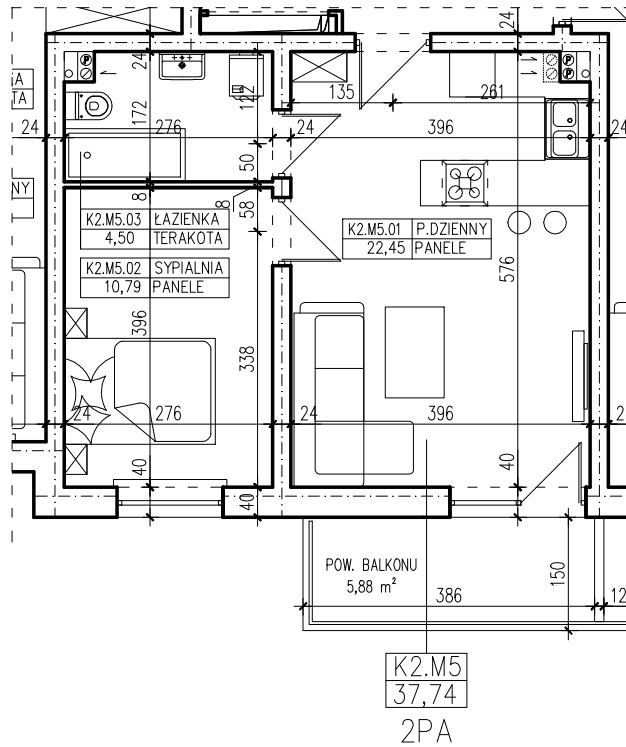

BUDYNEK WIELORODZINNY
 ŚLUBICE UL. WOJSKA POLSKIEGO
MIESZKANIE K2.M5

POWIERZCHNIA UŻYTKOWA 37,74 m²