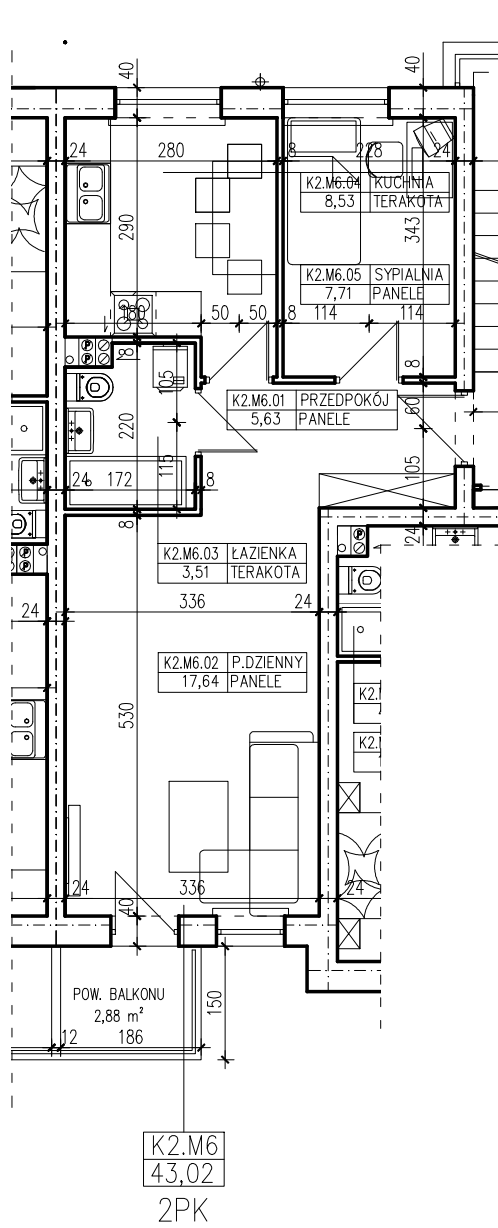

BUDYNEK WIELORODZINNY
 ŚLUBICE UL. WOJSKA POLSKIEGO
MIESZKANIE K2.M6

POWIERZCHNIA UŻYTKOWA 43,02 m²