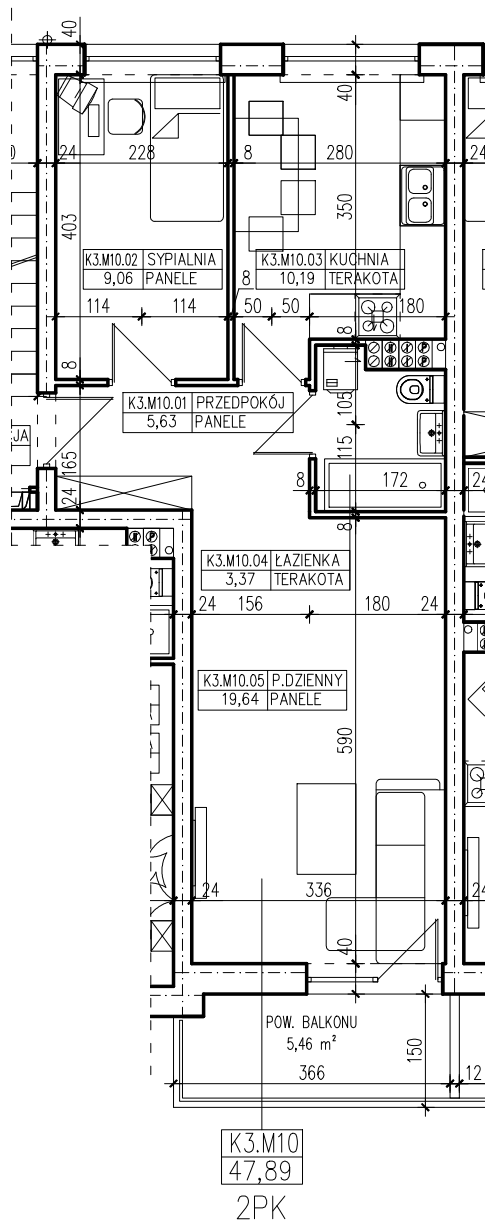

BUDYNEK WIELORODZINNY
 ŚLUBICE UL. WOJSKA POLSKIEGO
MIESZKANIE K3.M10

POWIERZCHNIA UŻYTKOWA 47,89 m²