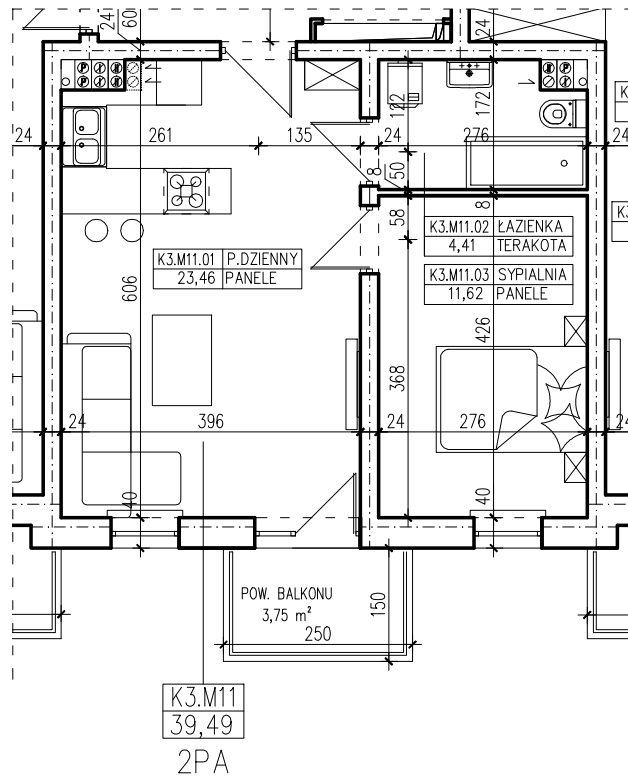

BUDYNEK WIELORODZINNY SŁUBICE UL. WOJSKA POLSKIEGO MIESZKANIE K3.M11

POWIERZCHNIA UŻYTKOWA 39,49 m²