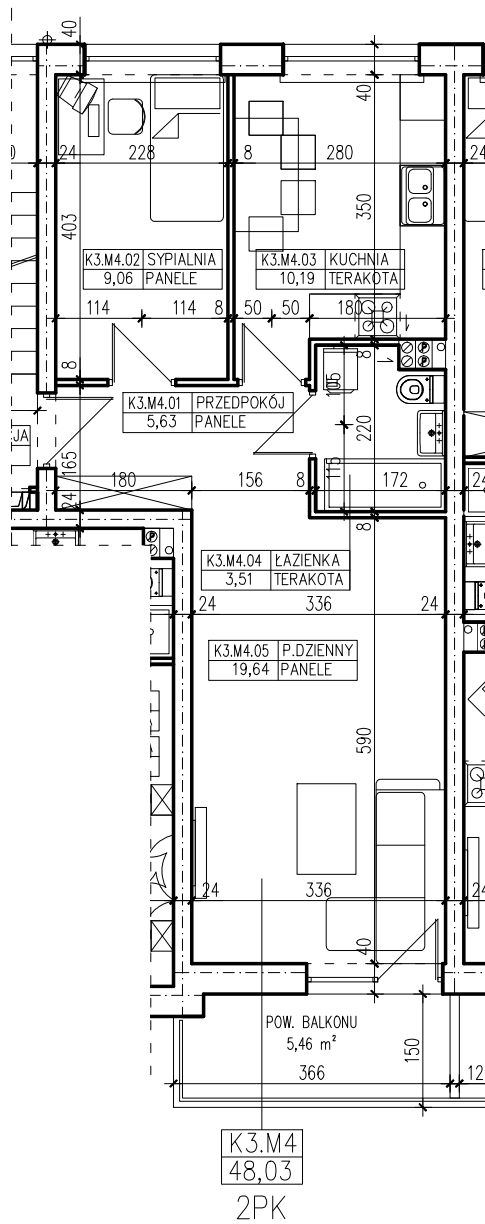

BUDYNEK WIELORODZINNY
SŁUBICE UL. WOJSKA POLSKIEGO
MIESZKANIE K3.M4

POWIERZCHNIA UŻYTKOWA 48,03 m²