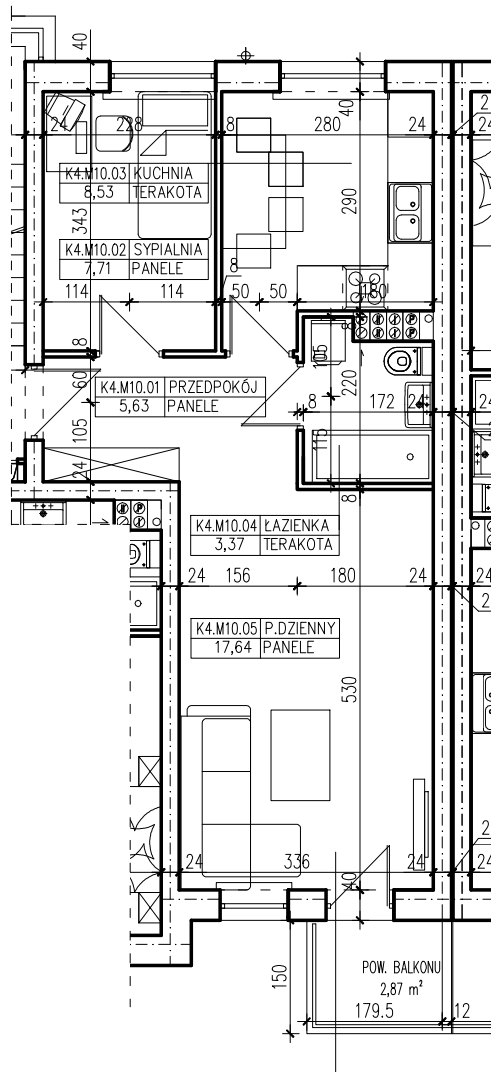

BUDYNEK WIELORODZINNY
 ŚLUBICE UL. WOJSKA POLSKIEGO
MIESZKANIE K4.M10

K4.M10
 42,88
 2PK

POWIERZCHNIA UŻYTKOWA 42,88 m²