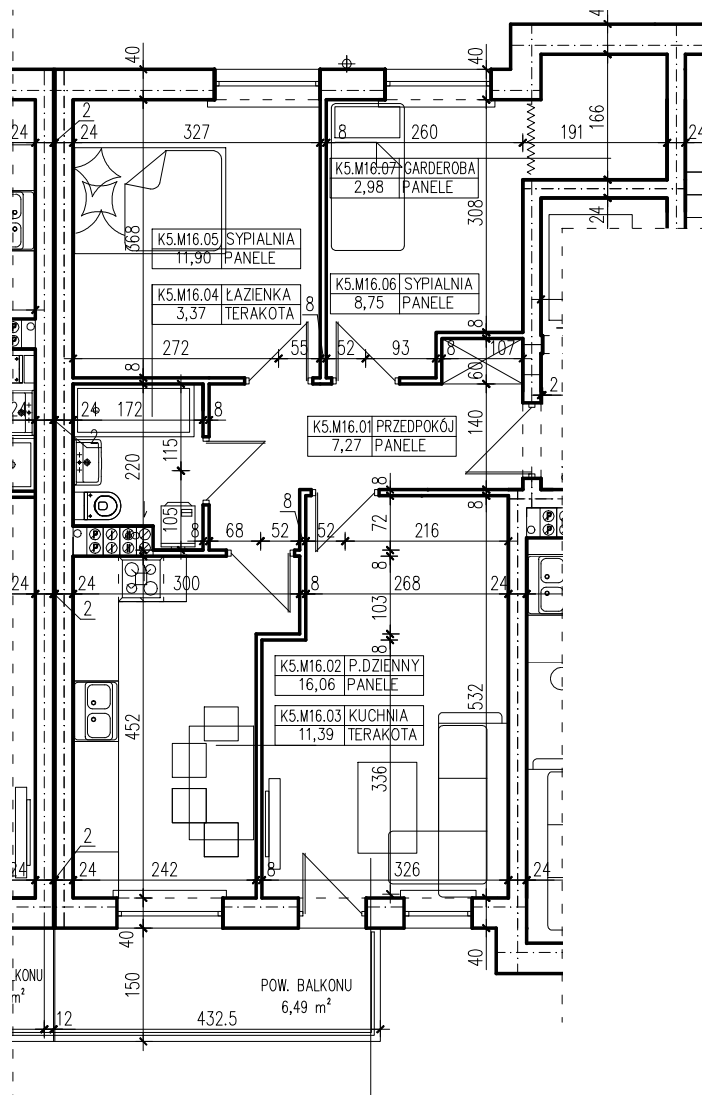

BUDYNEK WIELORODZINNY
 ŚLUBICE UL. WOJSKA POLSKIEGO
MIESZKANIE K5.M16

K5.M16
 61,72
 3PK

POWIERZCHNIA UŻYTKOWA 61,72 m²