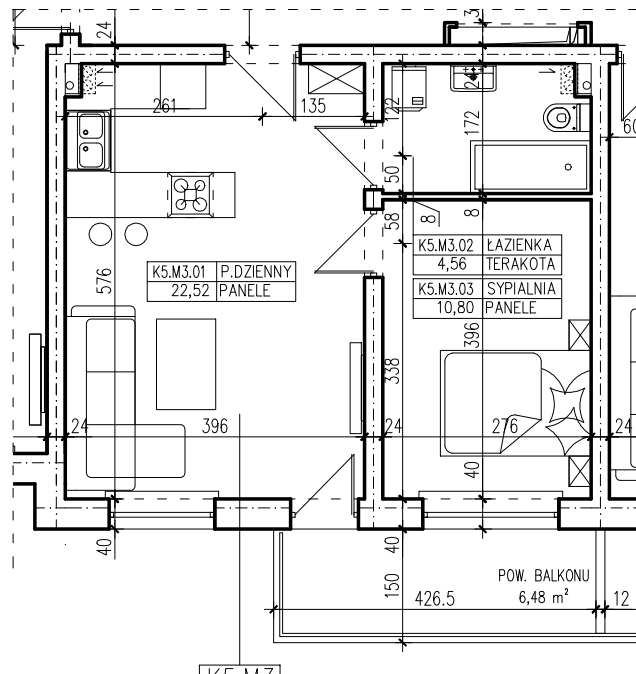

BUDYNEK WIELORODZINNY  
 ŚLUBICE UL. WOJSKA POLSKIEGO  
**MIESZKANIE K5.M3**

K5.M3  
 37,88  
 2PA

**POWIERZCHNIA UŻYTKOWA 37,88 m<sup>2</sup>**