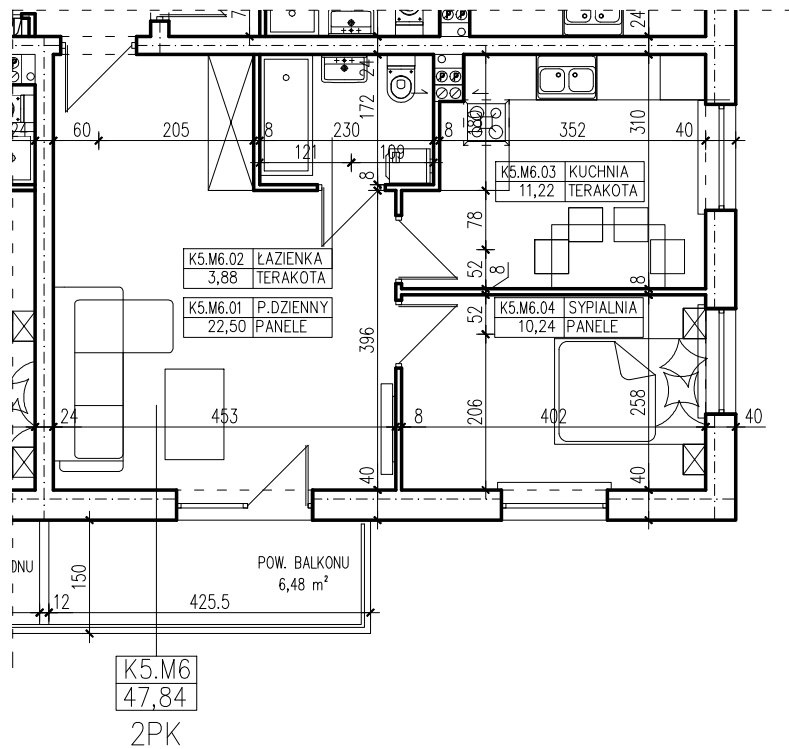

BUDYNEK WIELORODZINNY
 ŚLUBICE UL. WOJSKA POLSKIEGO
MIESZKANIE K5.M6

POWIERZCHNIA UŻYTKOWA 47,84 m²