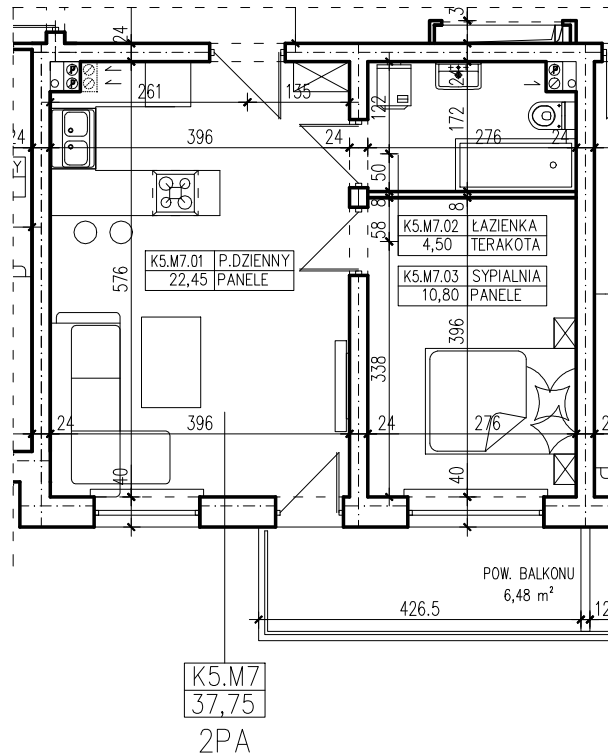

BUDYNEK WIELORODZINNY
SŁUBICE UL. WOJSKA POLSKIEGO
MIESZKANIE K5.M7

POWIERZCHNIA UŻYTKOWA 37,75 m²