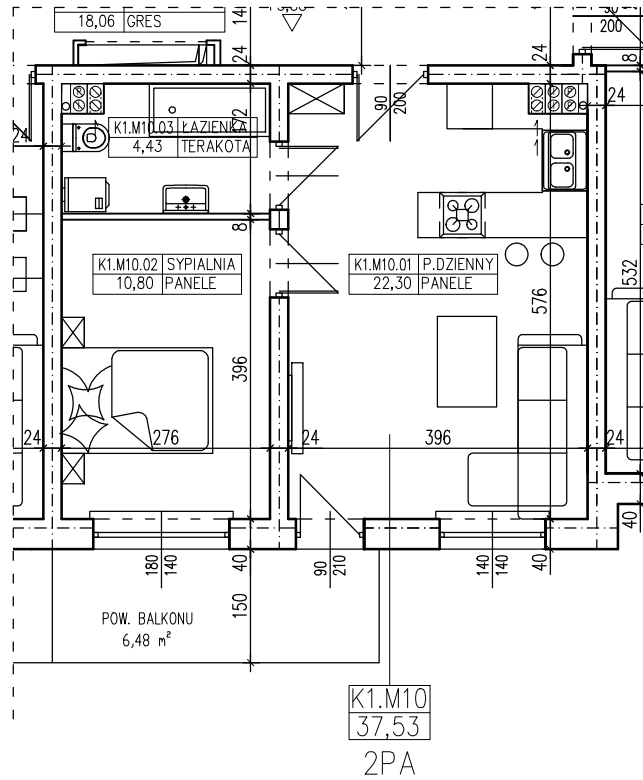

BUDYNEK WIELORODZINNY  
SŁUBICE UL. WOJSKA POLSKIEGO  
MIESZKANIE K1.M10

POWIERZCHNIA UŻYTKOWA 37,53 m<sup>2</sup>