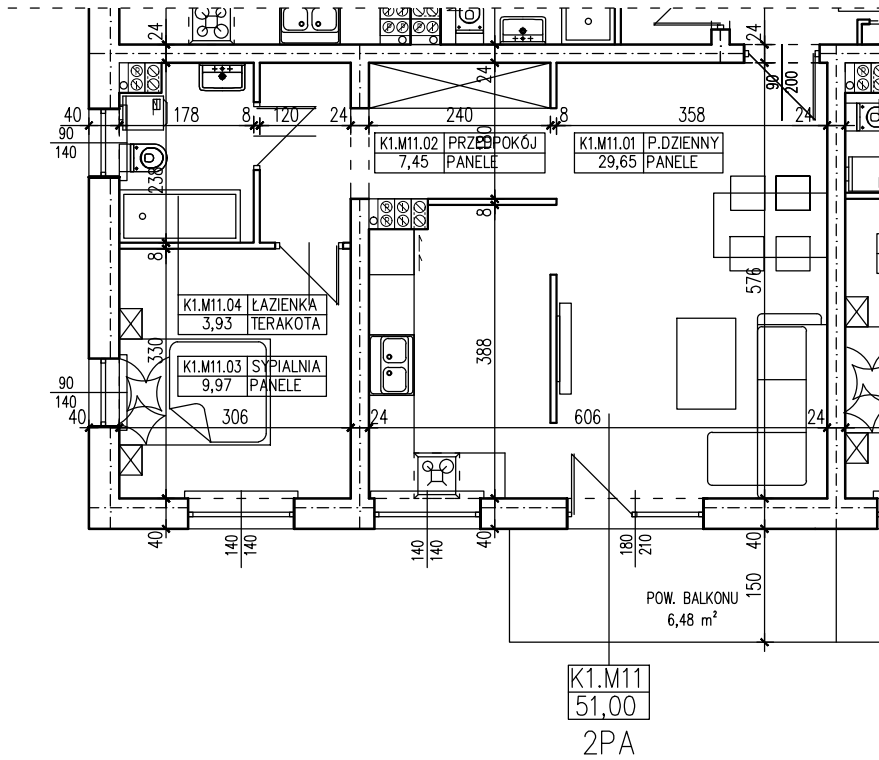

BUDYNEK WIELORODZINNY
SŁUBICE UL. WOJSKA POLSKIEGO
MIESZKANIE K1.M11

POWIERZCHNIA UŻYTKOWA 51,00 m²