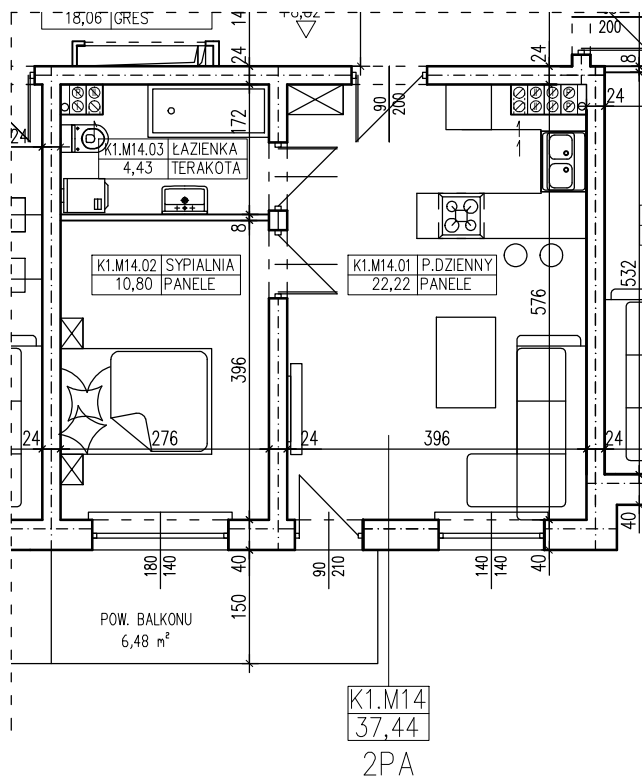

BUDYNEK WIELORODZINNY
 ŚLUBICE UL. WOJSKA POLSKIEGO
MIESZKANIE K1.M14

POWIERZCHNIA UŻYTKOWA 37,44 m²