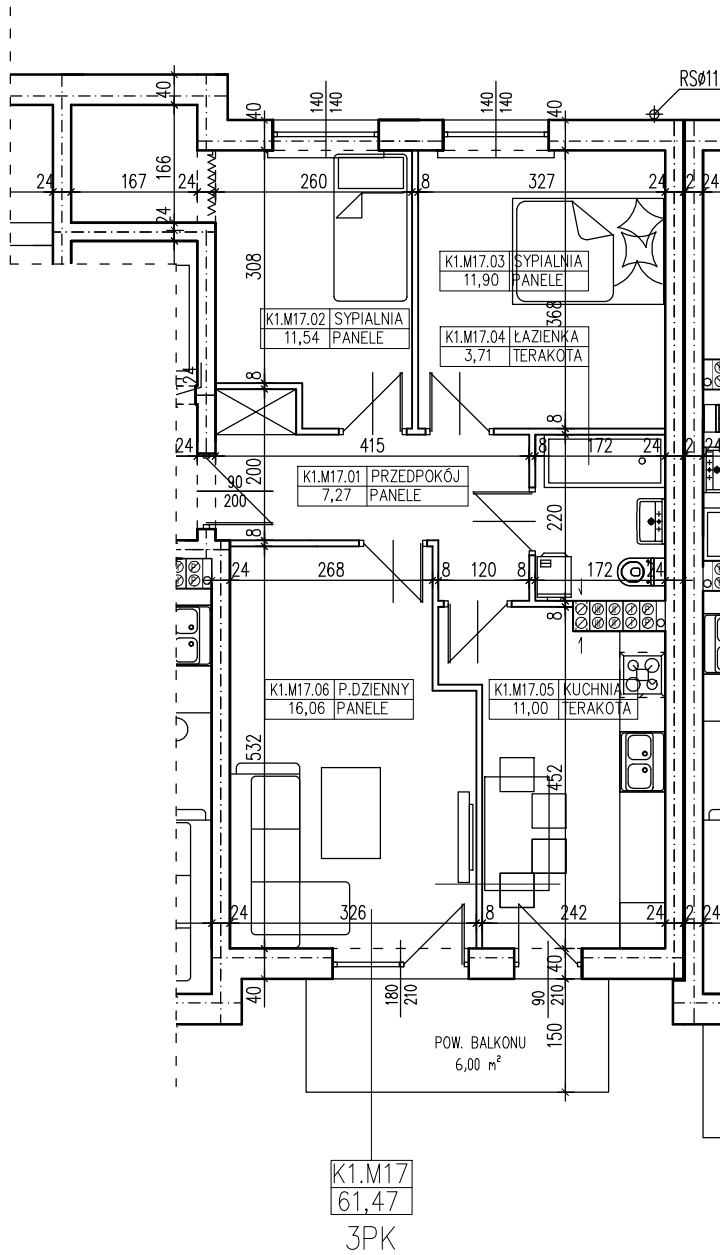

BUDYNEK WIELORODZINNY  
 ŚLUBICE UL. WOJSKA POLSKIEGO  
**MIESZKANIE K1.M17**

POWIERZCHNIA UŻYTKOWA 61,47 m<sup>2</sup>