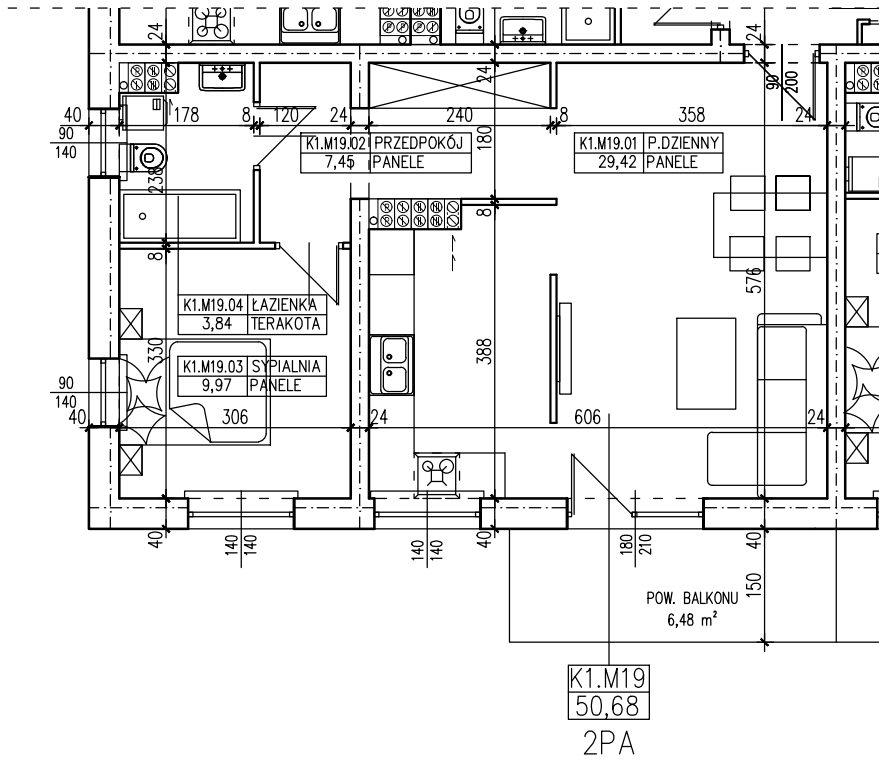

BUDYNEK WIELORODZINNY SŁUBICE UL. WOJSKA POLSKIEGO MIESZKANIE K1.M19

POWIERZCHNIA UŻYTKOWA 50,68 m²