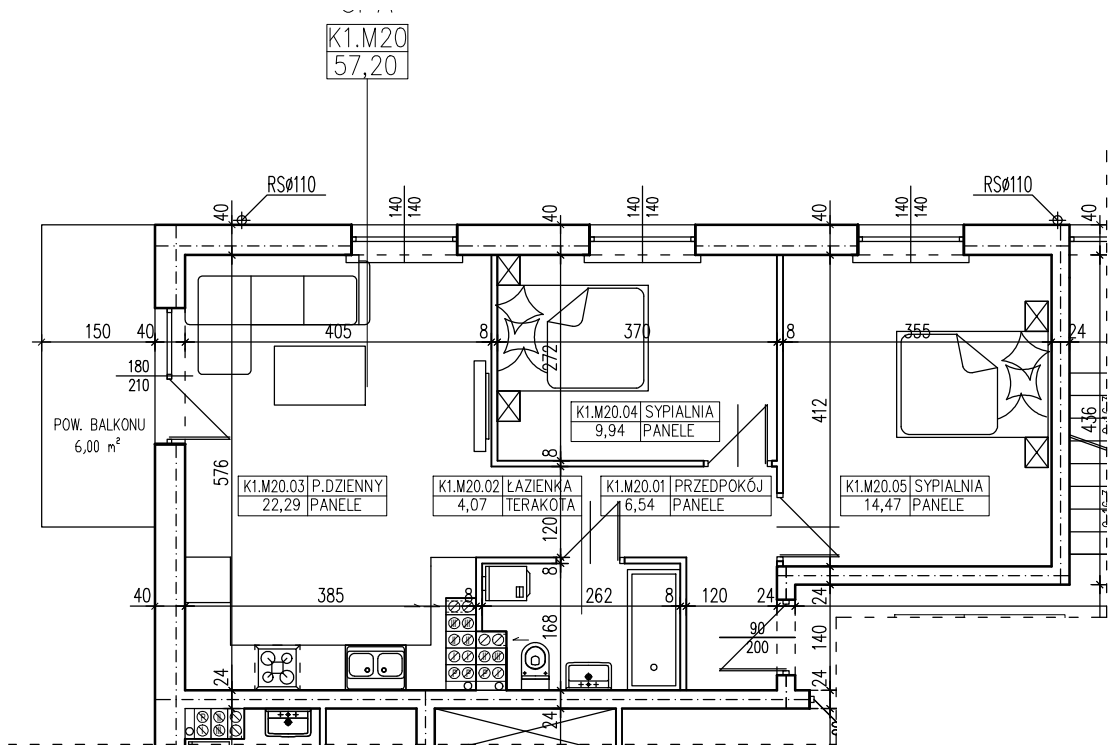

**BUDYNEK WIELORODZINNY
 ŚLUBICE UL. WOJSKA POLSKIEGO
 MIESZKANIE K1.M20**

POWIERZCHNIA UŻYTKOWA 57,20 m²