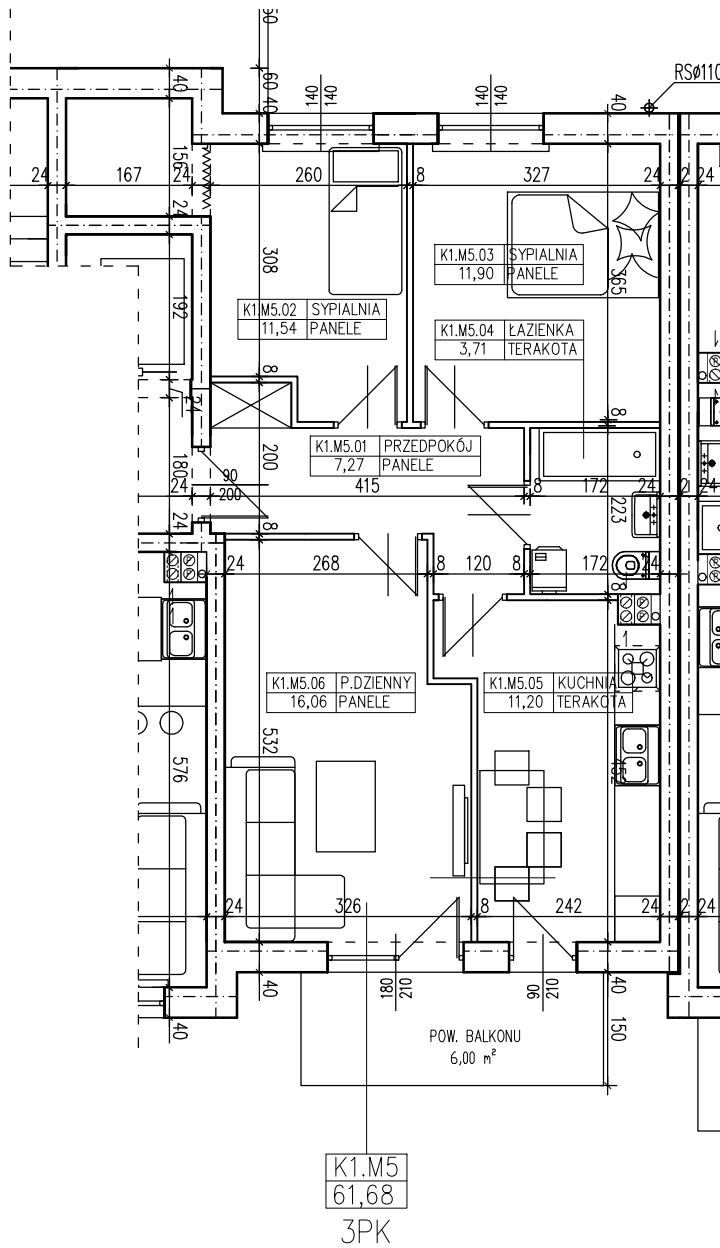

BUDYNEK WIELORODZINNY
SŁUBICE UL. WOJSKA POLSKIEGO
MIESZKANIE K1.M5

POWIERZCHNIA UŻYTKOWA 61,68 m²