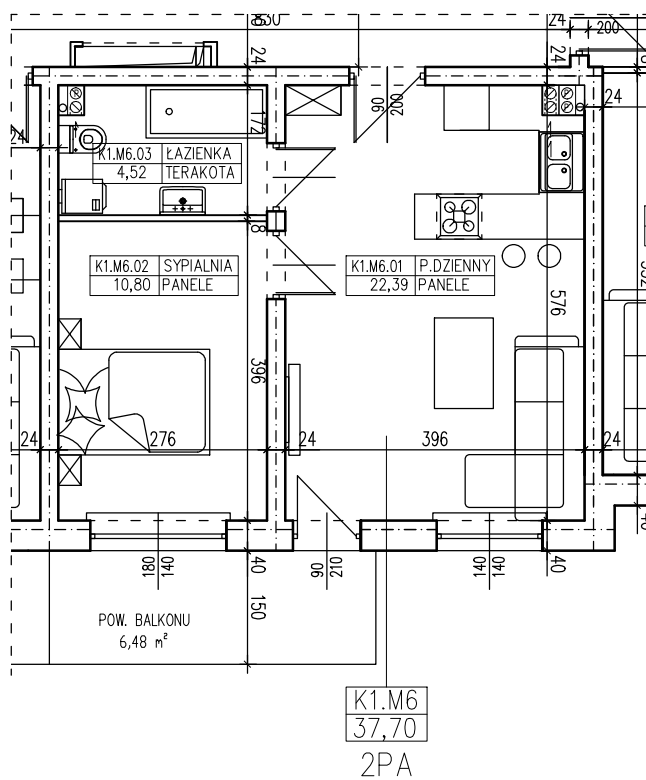

BUDYNEK WIELORODZINNY
SŁUBICE UL. WOJSKA POLSKIEGO
MIESZKANIE K1.M6

POWIERZCHNIA UŻYTKOWA 37,70 m²