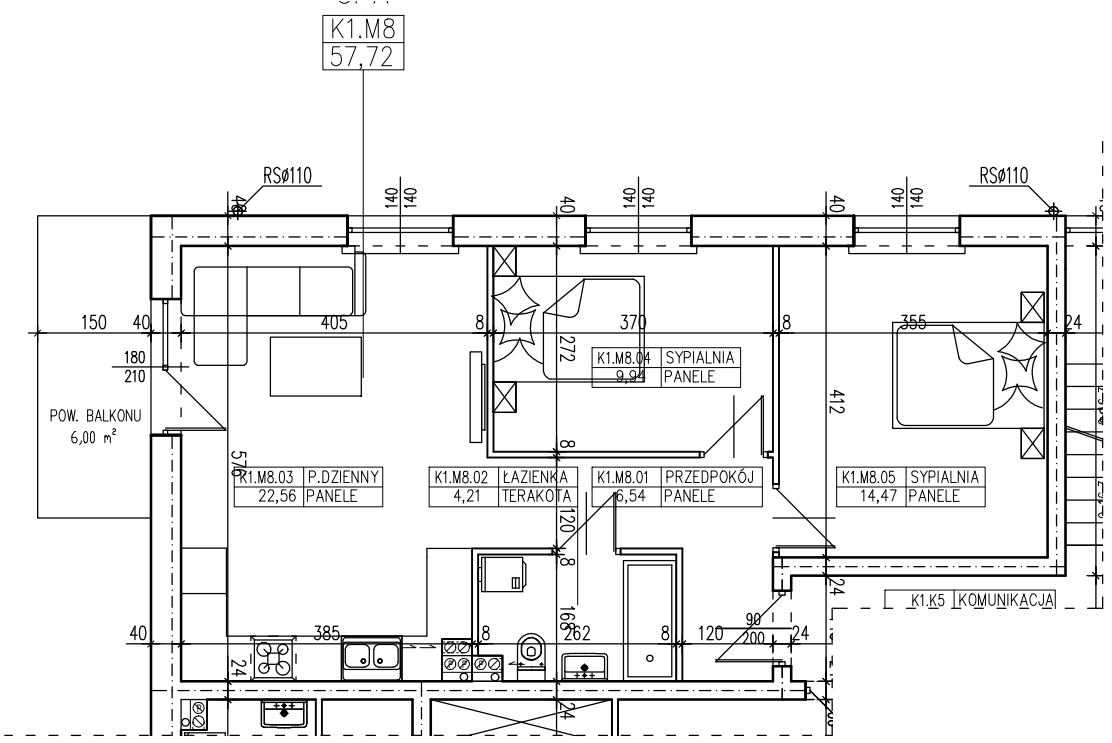

BUDYNEK WIELORODZINNY  
 ŚLUBICE UL. WOJSKA POLSKIEGO  
**MIESZKANIE K1.M8**

POWIERZCHNIA UŻYTKOWA 57,72 m<sup>2</sup>