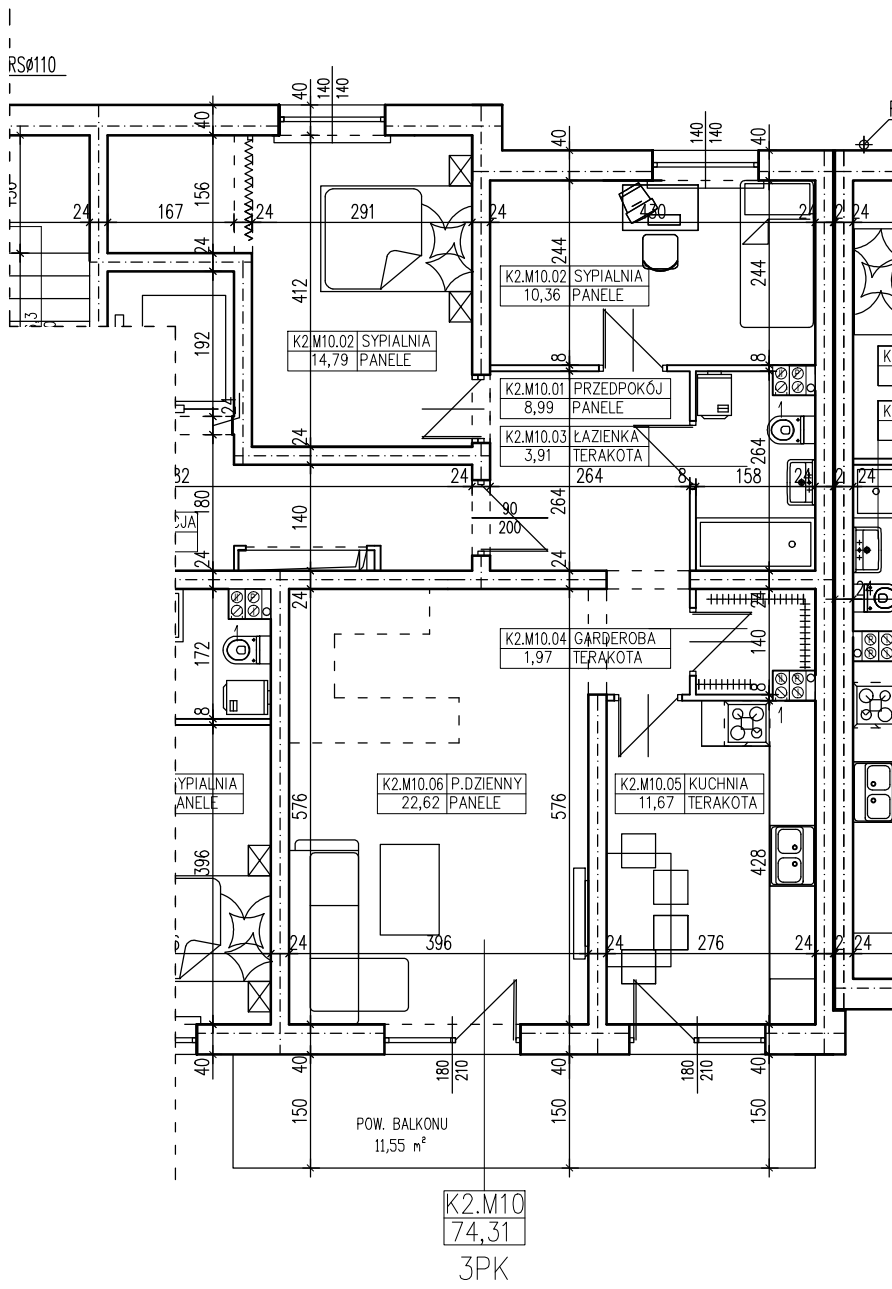

BUDYNEK WIELORODZINNY SŁUBICE UL. WOJSKA POLSKIEGO MIESZKANIE K2.M10

POWIERZCHNIA UŻYTKOWA 74,31 m²