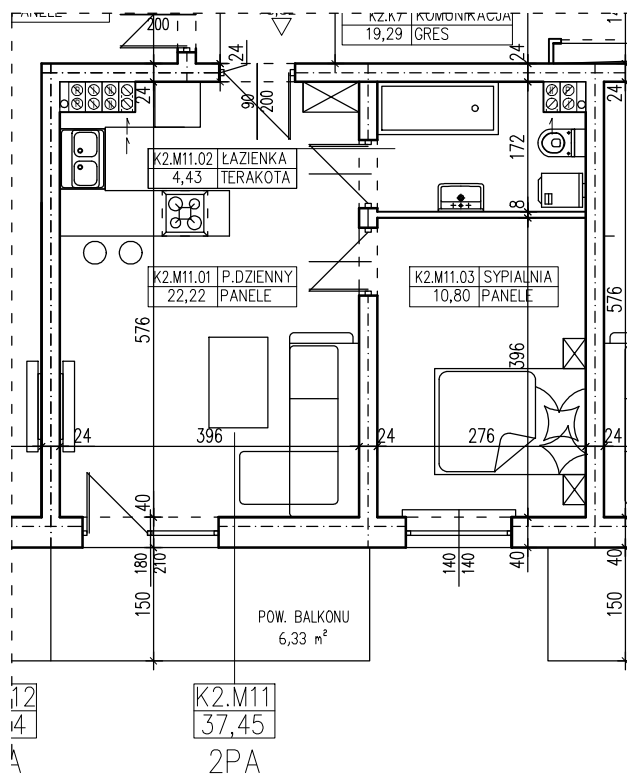

BUDYNEK WIELORODZINNY
 ŚLUBICE UL. WOJSKA POLSKIEGO
MIESZKANIE K2.M11

POWIERZCHNIA UŻYTKOWA 37,45 m²