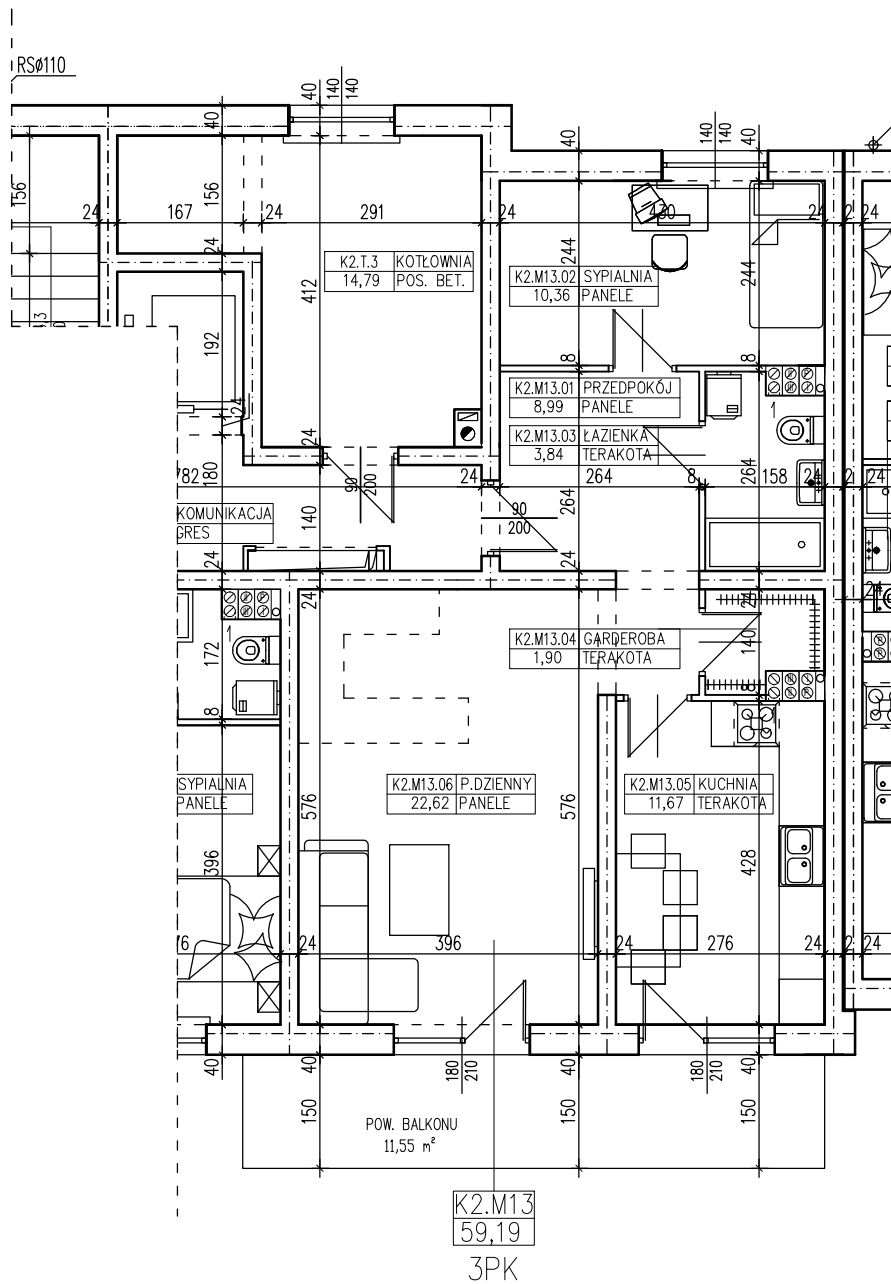

BUDYNEK WIELORODZINNY
 ŚLUBICE UL. WOJSKA POLSKIEGO
MIESZKANIE K2.M13

POWIERZCHNIA UŻYTKOWA 59,19 m²