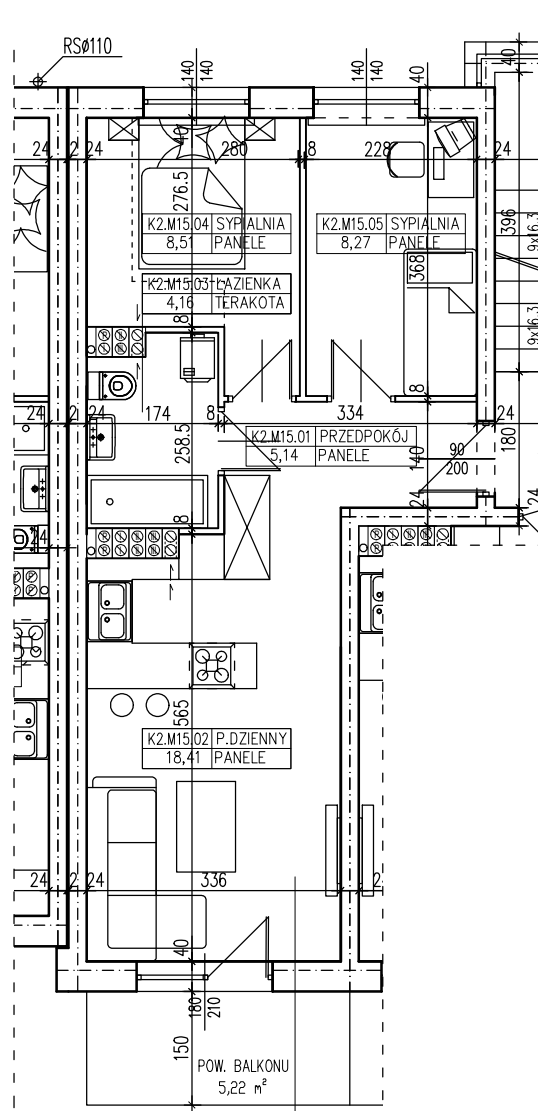

BUDYNEK WIELORODZINNY
 ŚLUBICE UL. WOJSKA POLSKIEGO
MIESZKANIE K2.M15

K2.M15
44,50

3PA

POWIERZCHNIA UŻYTKOWA 44,50 m²