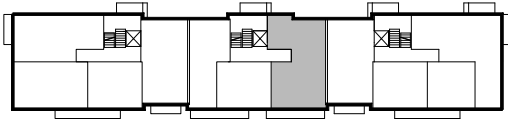

BUDYNEK WIELORODZINNY
 ŚLUBICE UL. WOJSKA POLSKIEGO
MIESZKANIE K2.M4

POWIERZCHNIA UŻYTKOWA 74,45 m²