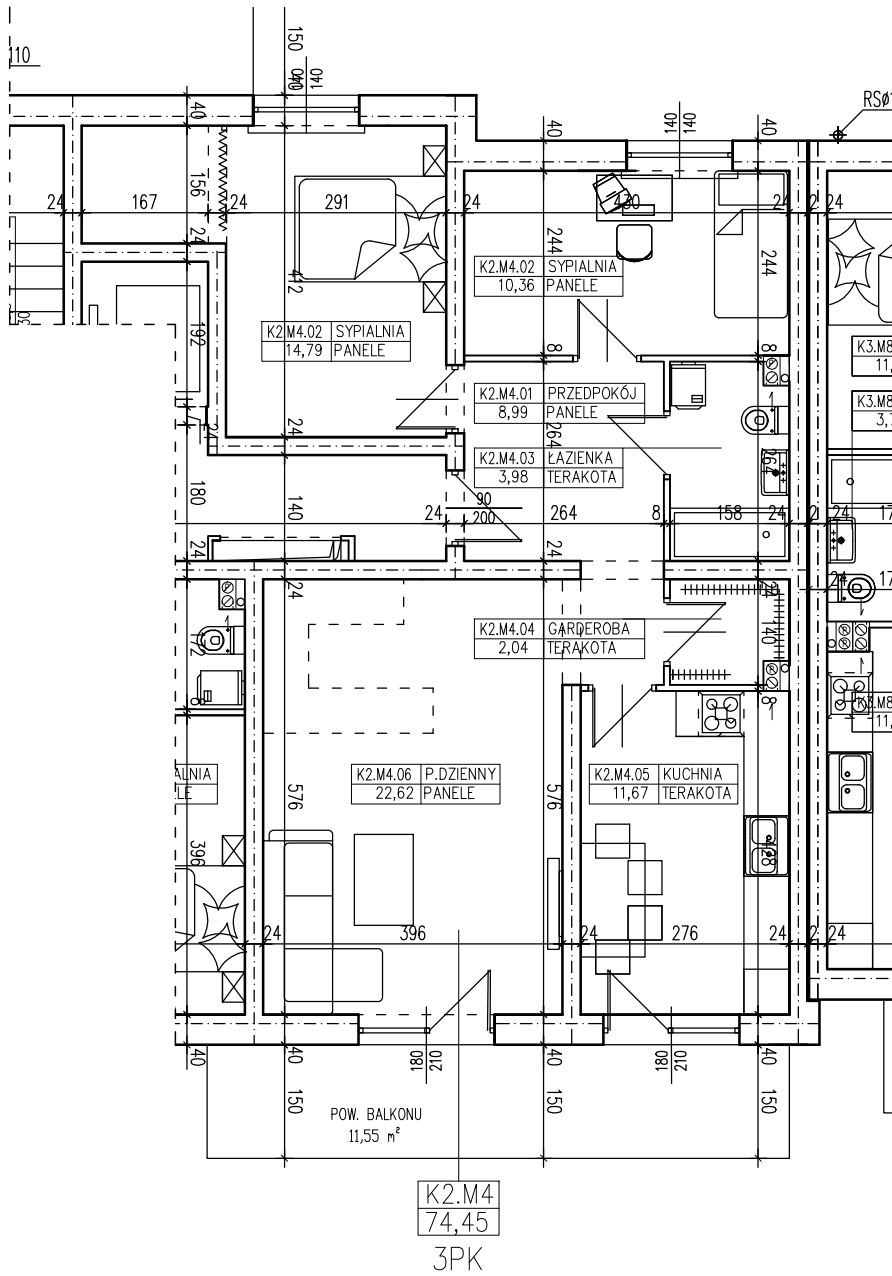

BUDYNEK WIELORODZINNY
 ŚLUBICE UL. WOJSKA POLSKIEGO
MIESZKANIE K2.M4

POWIERZCHNIA UŻYTKOWA 74,45 m²