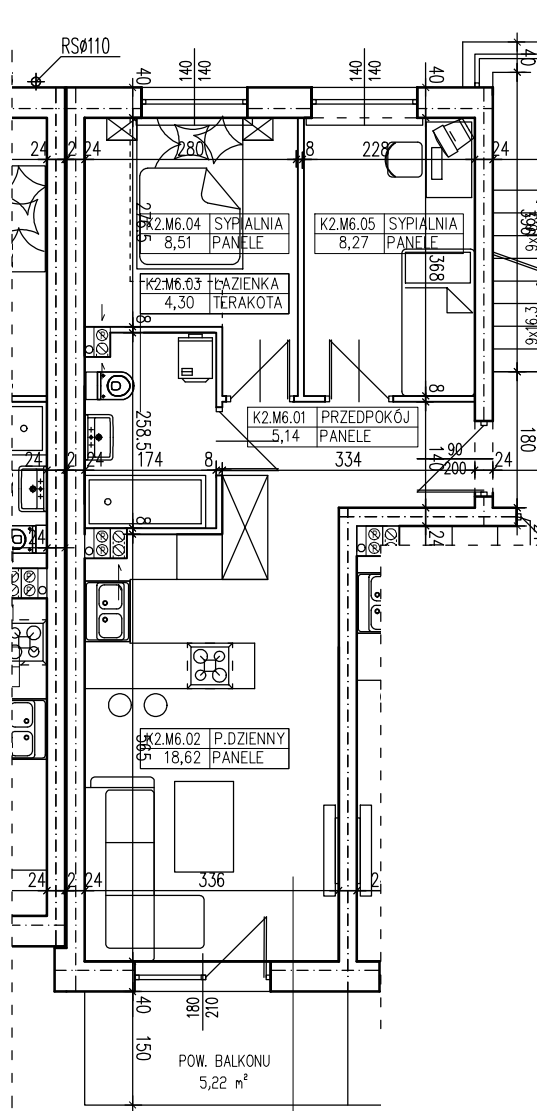

BUDYNEK WIELORODZINNY  
 ŚLUBICE UL. WOJSKA POLSKIEGO  
**MIESZKANIE K2.M6**

K2.M6  
 44,84

3PA

POWIERZCHNIA UŻYTKOWA 44,84 m<sup>2</sup>