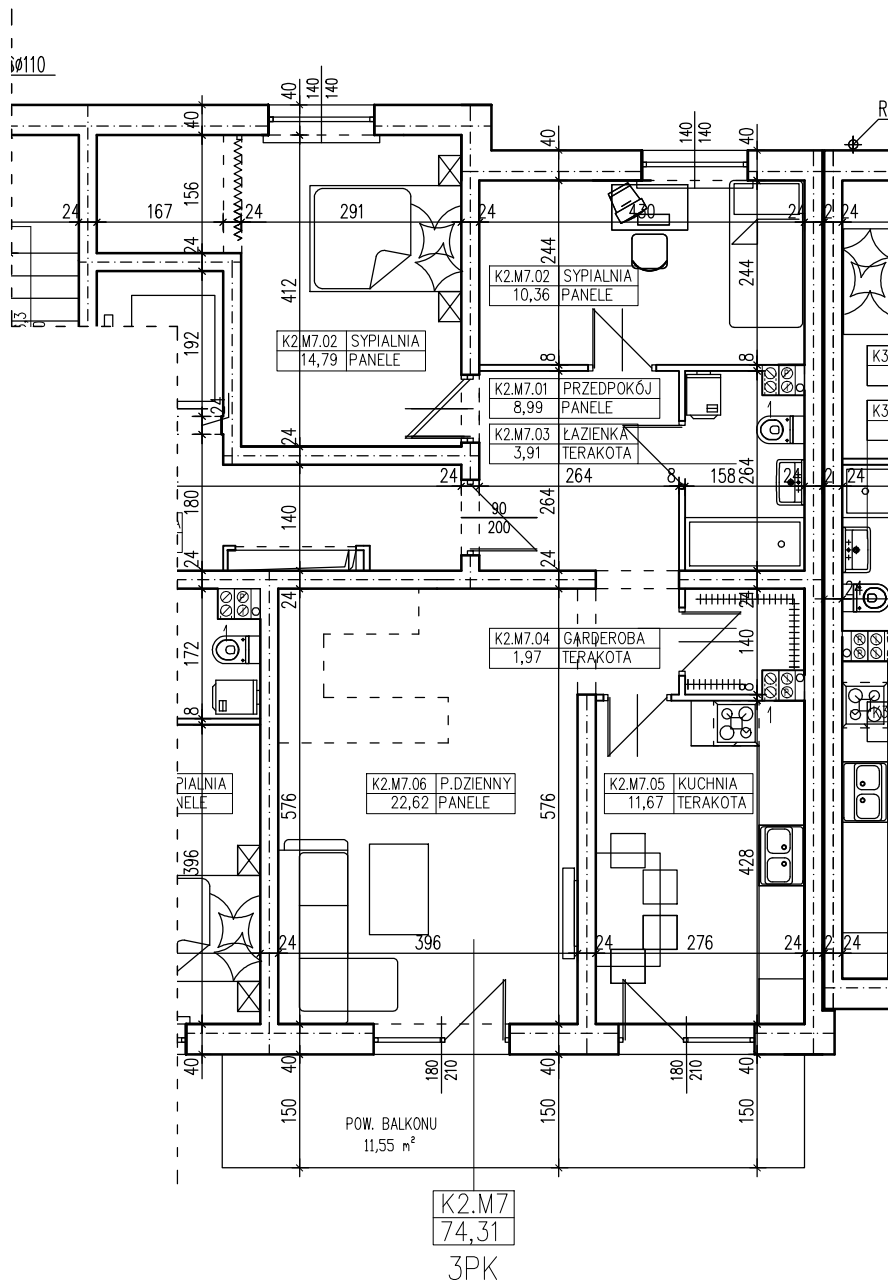

BUDYNEK WIELORODZINNY
 ŚLUBICE UL. WOJSKA POLSKIEGO
MIESZKANIE K2.M7

POWIERZCHNIA UŻYTKOWA 74,31 m²