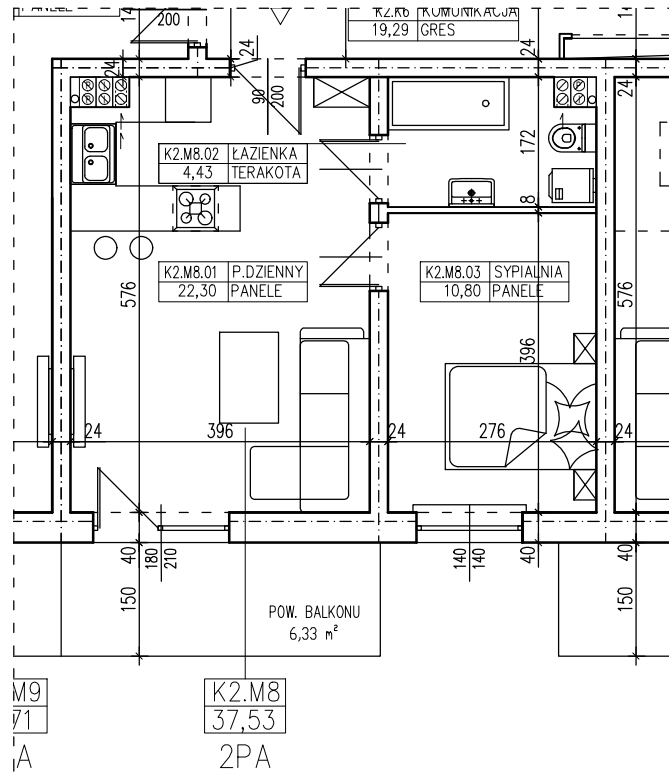

BUDYNEK WIELORODZINNY  
 ŚLUBICE UL. WOJSKA POLSKIEGO  
**MIESZKANIE K2.M8**

POWIERZCHNIA UŻYTKOWA 37,53 m<sup>2</sup>