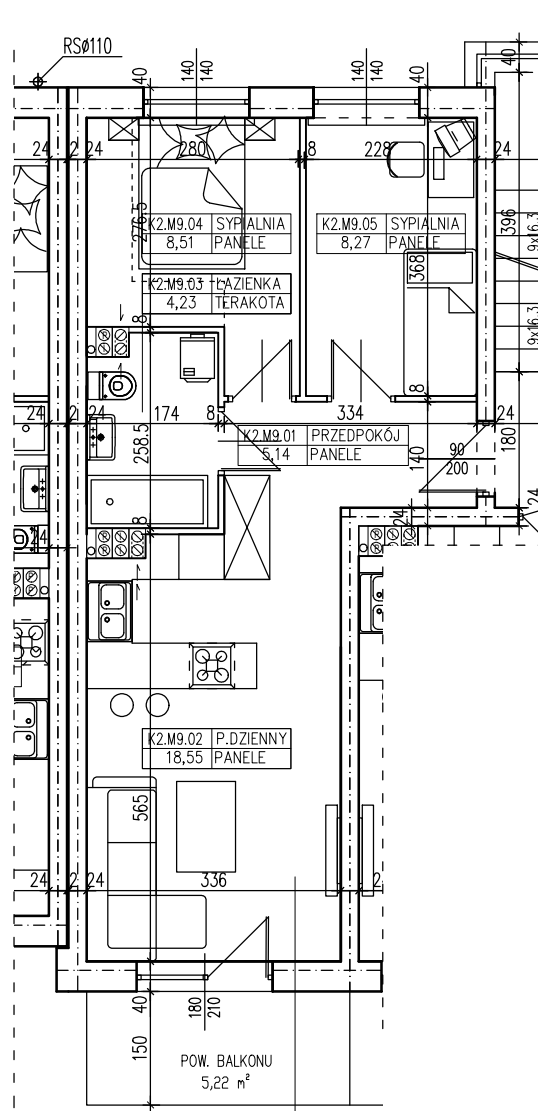

BUDYNEK WIELORODZINNY
 ŚLUBICE UL. WOJSKA POLSKIEGO
MIESZKANIE K2.M9

K2.M9
 44,71

3PA

POWIERZCHNIA UŻYTKOWA 44,71 m²