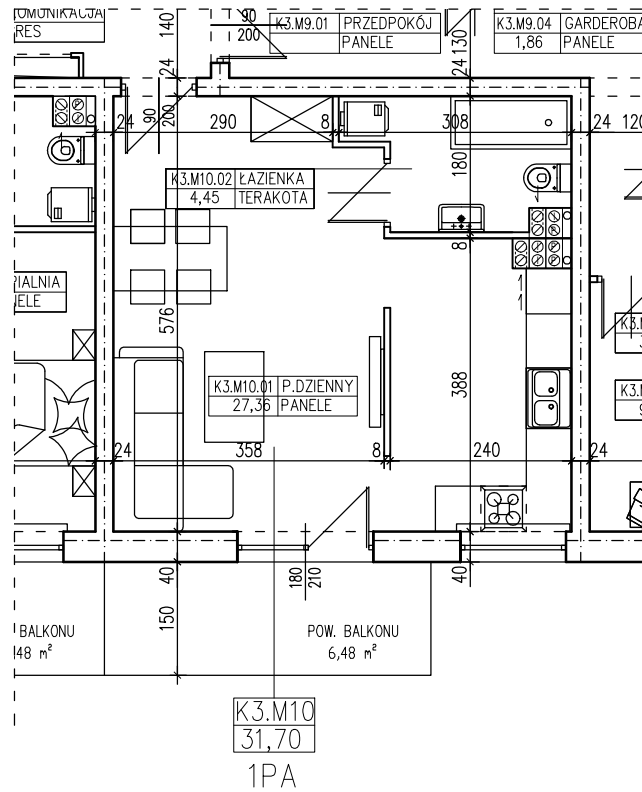

BUDYNEK WIELORODZINNY
 ŚLUBICE UL. WOJSKA POLSKIEGO
MIESZKANIE K3.M10

POWIERZCHNIA UŻYTKOWA 31,70 m²