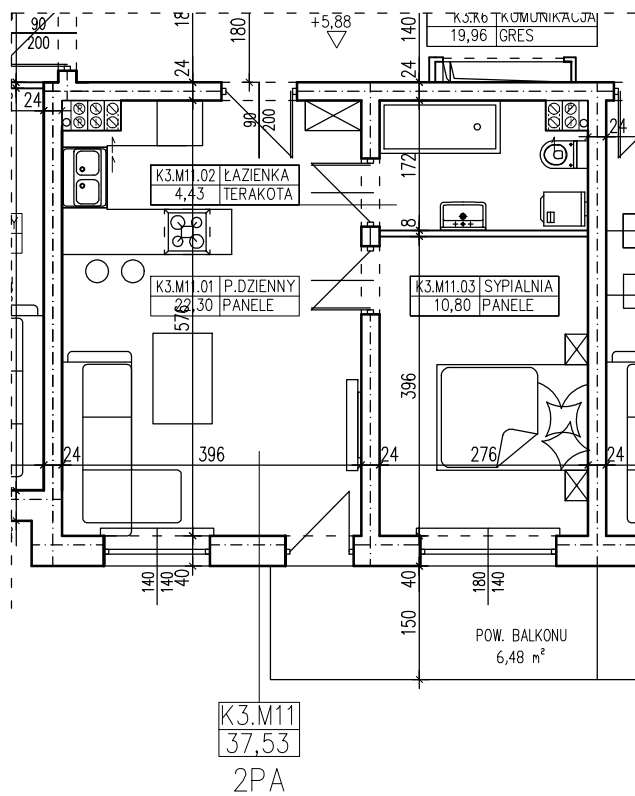

BUDYNEK WIELORODZINNY  
 ŚLUBICE UL. WOJSKA POLSKIEGO  
**MIESZKANIE K3.M11**

POWIERZCHNIA UŻYTKOWA 37,53 m<sup>2</sup>