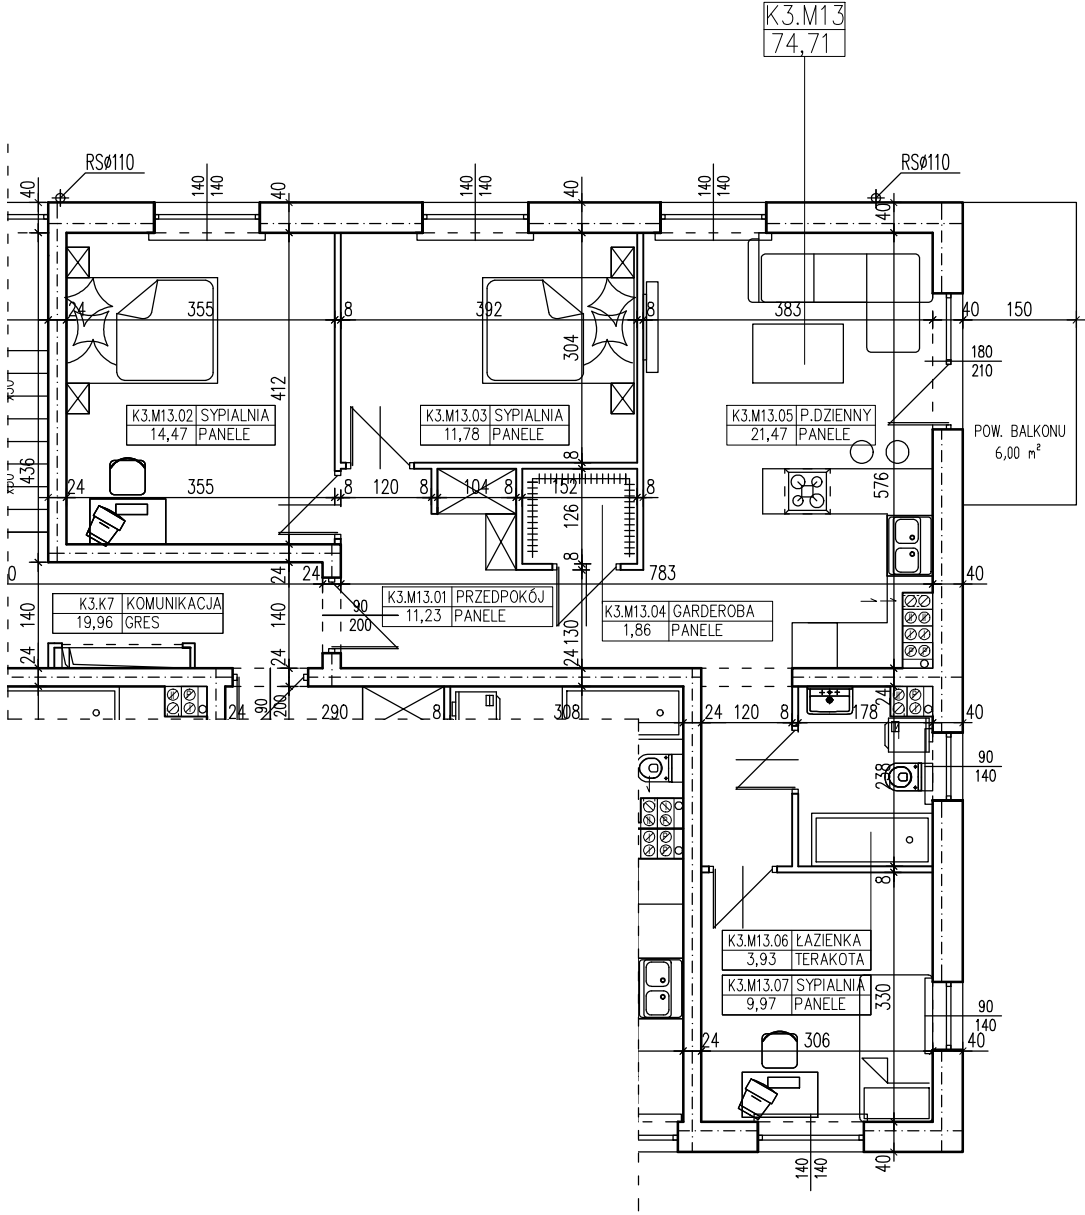

BUDYNEK WIELORODZINNY  
 SŁUBICE UL. WOJSKA POLSKIEGO  
**MIESZKANIE K3.M13**

POWIERZCHNIA UŻYTKOWA 74,71 m<sup>2</sup>