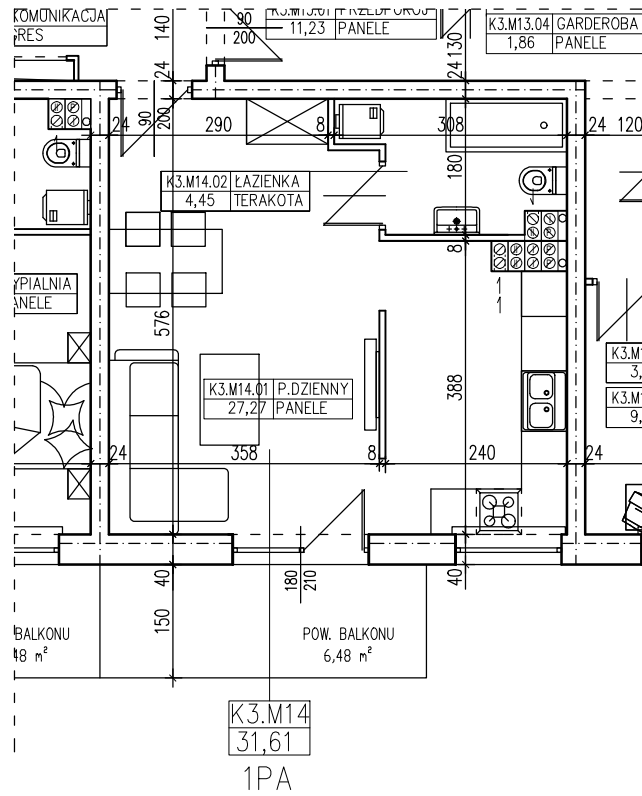

BUDYNEK WIELORODZINNY
 ŚLUBICE UL. WOJSKA POLSKIEGO
MIESZKANIE K3.M14

POWIERZCHNIA UŻYTKOWA 31,61 m²