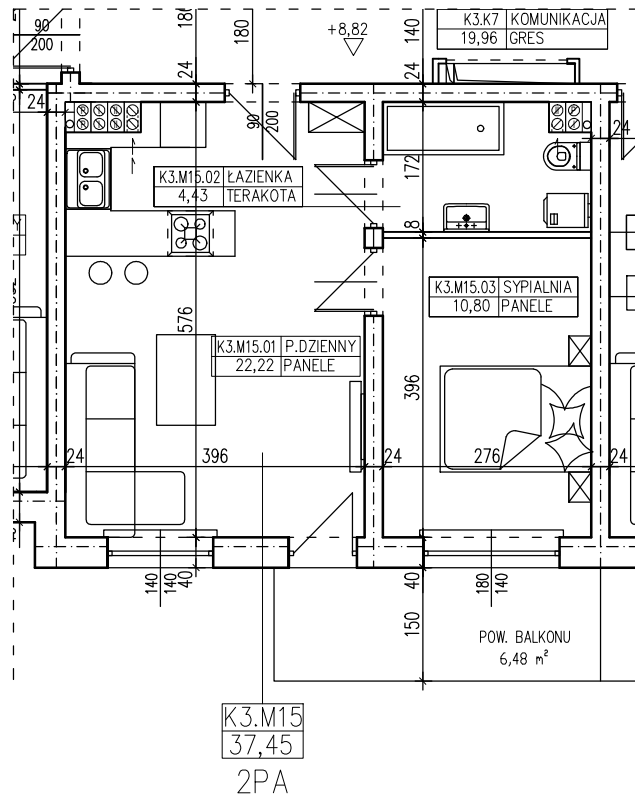

BUDYNEK WIELORODZINNY  
SŁUBICE UL. WOJSKA POLSKIEGO  
MIESZKANIE K3.M15

POWIERZCHNIA UŻYTKOWA 37,45 m<sup>2</sup>