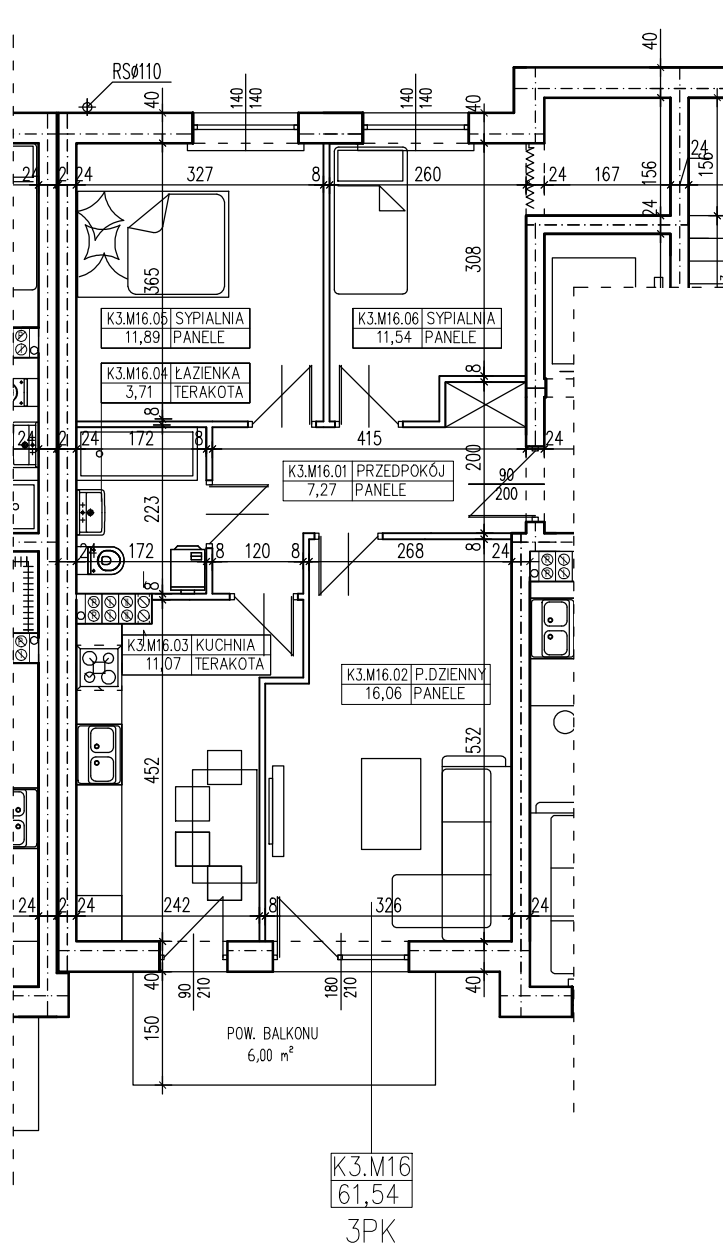

BUDYNEK WIELORODZINNY
 ŚLUBICE UL. WOJSKA POLSKIEGO
MIESZKANIE K3.M16

POWIERZCHNIA UŻYTKOWA 61,54 m²