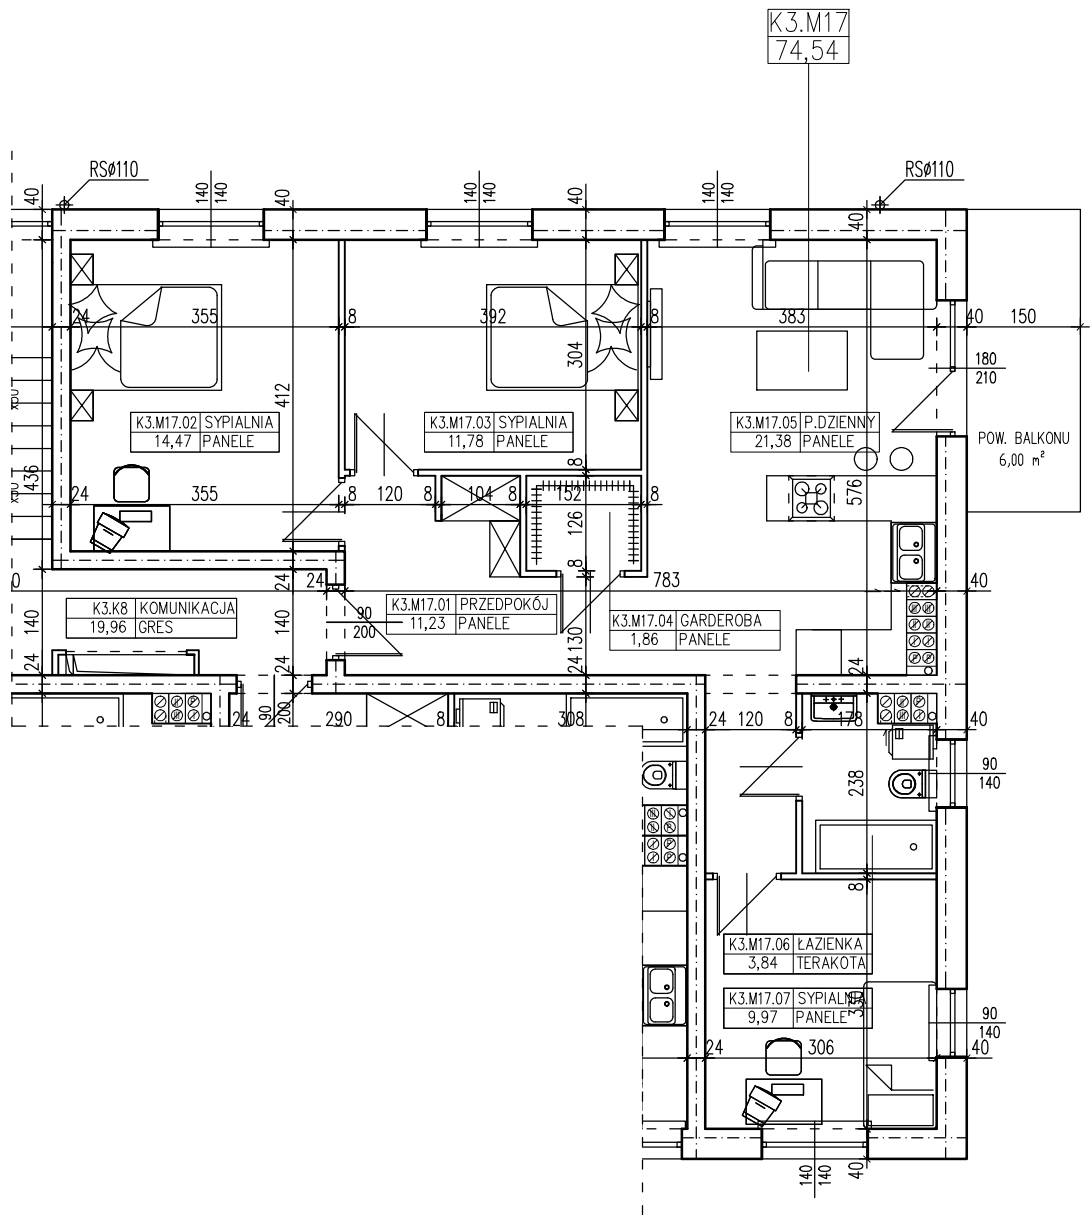

BUDYNEK WIELORODZINNY ŚLUBICE UL. WOJSKA POLSKIEGO **MIESZKANIE K3.M17**

POWIERZCHNIA UŻYTKOWA 74,54 m²