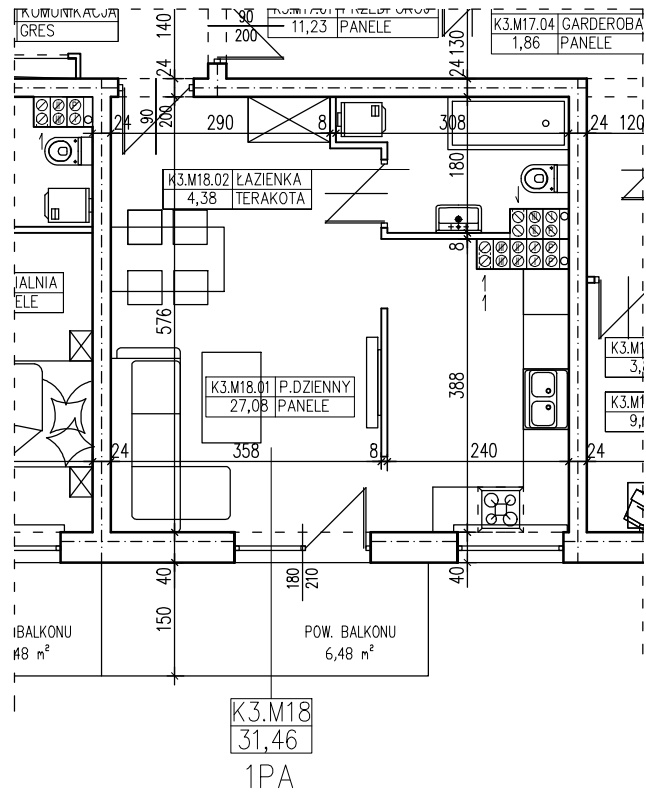

BUDYNEK WIELORODZINNY
 ŚLUBICE UL. WOJSKA POLSKIEGO
MIESZKANIE K3.M18

POWIERZCHNIA UŻYTKOWA 31,46 m²