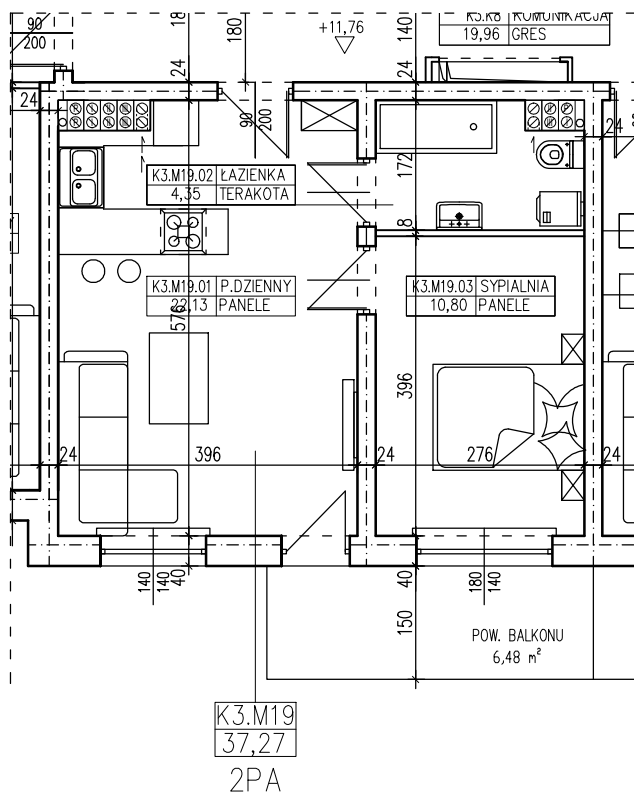

BUDYNEK WIELORODZINNY
SŁUBICE UL. WOJSKA POLSKIEGO
MIESZKANIE K3.M19

POWIERZCHNIA UŻYTKOWA 37,27 m²