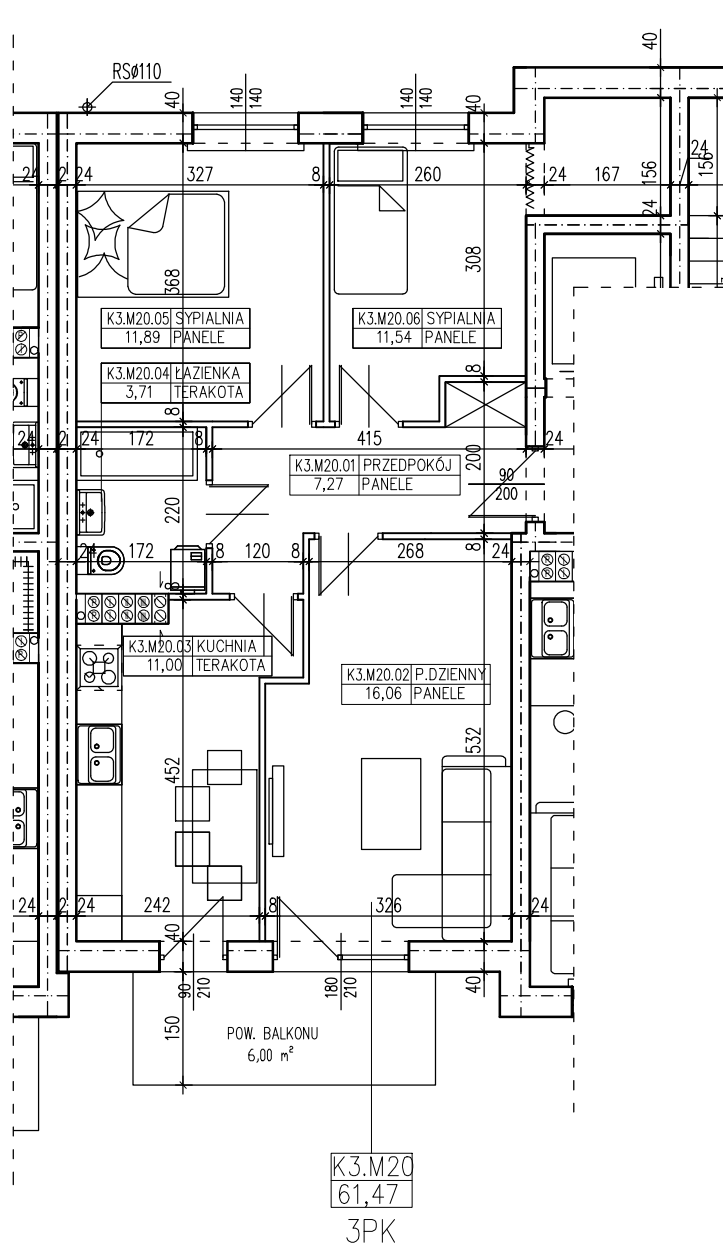

BUDYNEK WIELORODZINNY
 ŚLUBICE UL. WOJSKA POLSKIEGO
MIESZKANIE K3.M20

POWIERZCHNIA UŻYTKOWA 61,47 m²