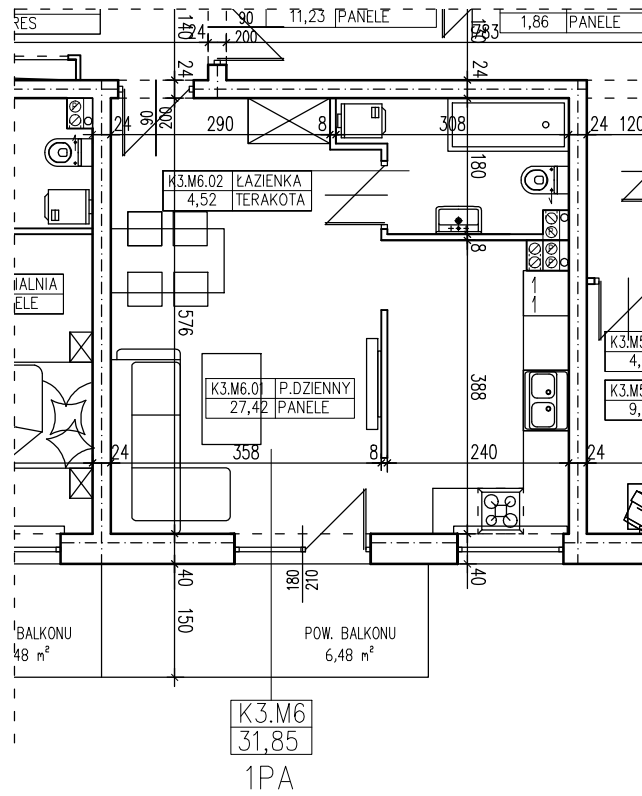

BUDYNEK WIELORODZINNY
 ŚLUBICE UL. WOJSKA POLSKIEGO
MIESZKANIE K3.M6

POWIERZCHNIA UŻYTKOWA 31,85 m²