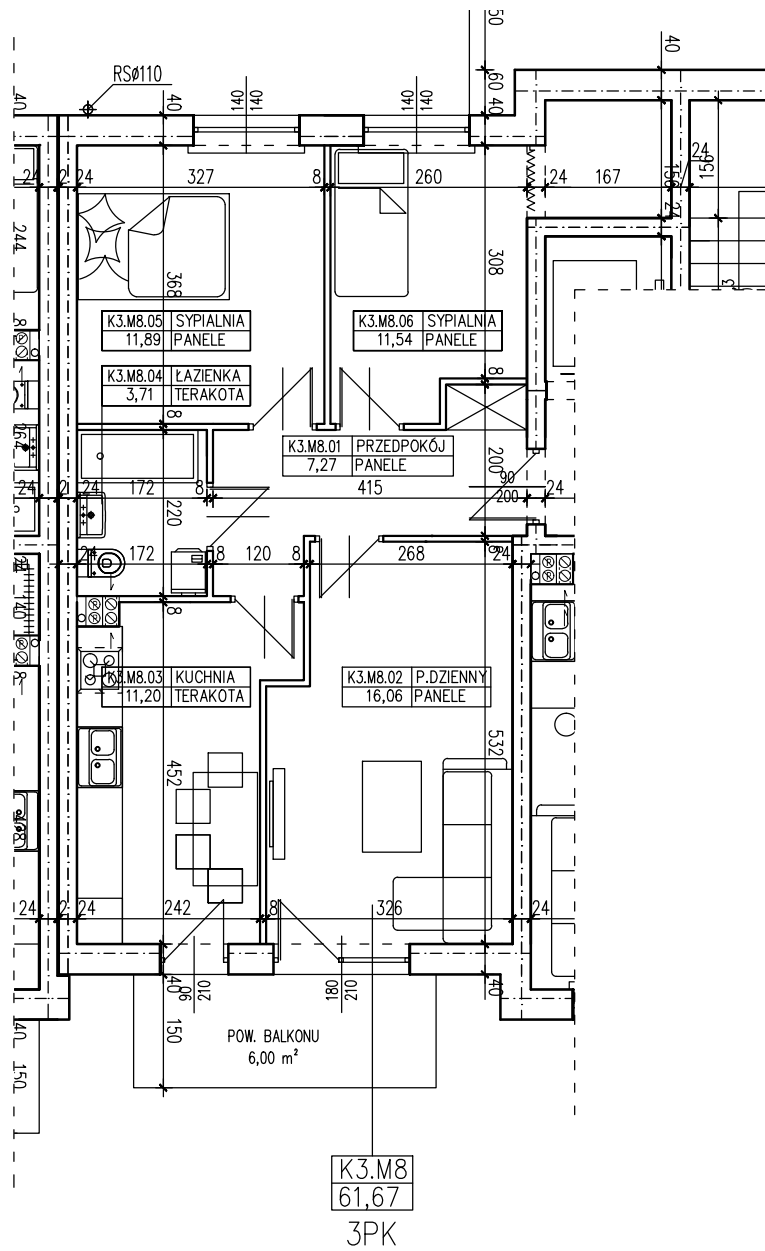

BUDYNEK WIELORODZINNY
 ŚLUBICE UL. WOJSKA POLSKIEGO
MIESZKANIE K3.M8

POWIERZCHNIA UŻYTKOWA 61,67 m²