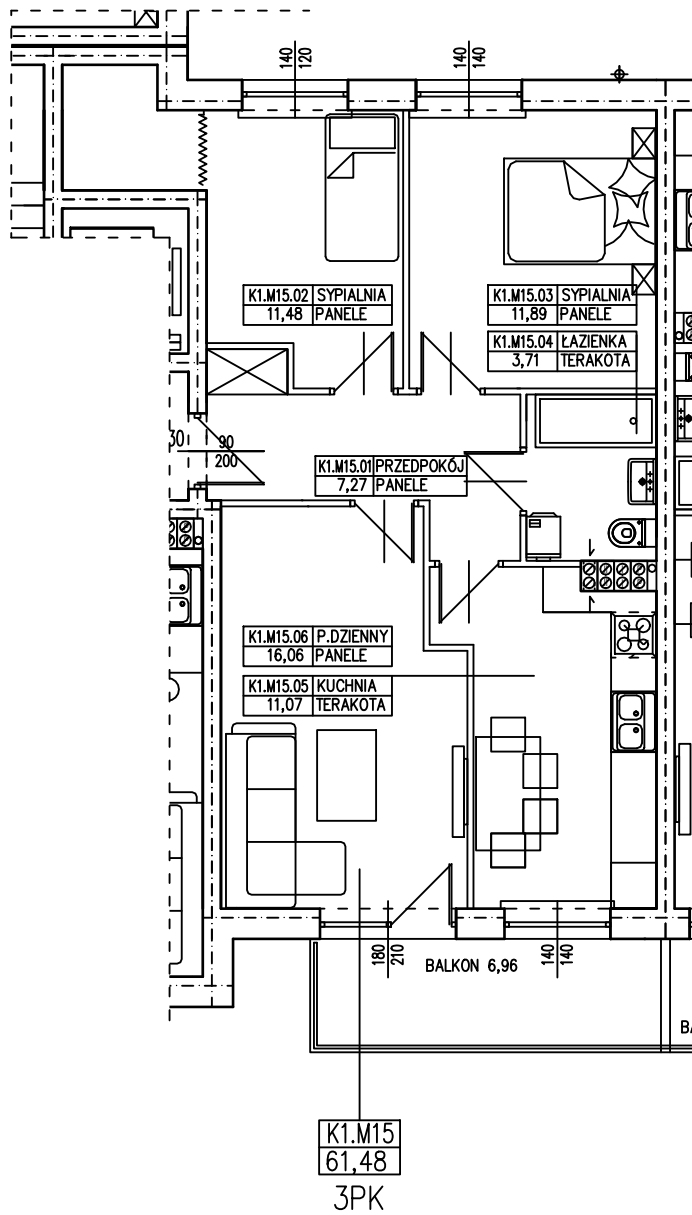

BUDYNEK WIELORODZINNY  
SŁUBICE OSIEDLE KOMES  
**MIESZKANIE K1.M15**

POWIERZCHNIA UŻYTKOWA 61,48 m<sup>2</sup>  
POWIERZCHNIA BALKONU 6,96 m<sup>2</sup>