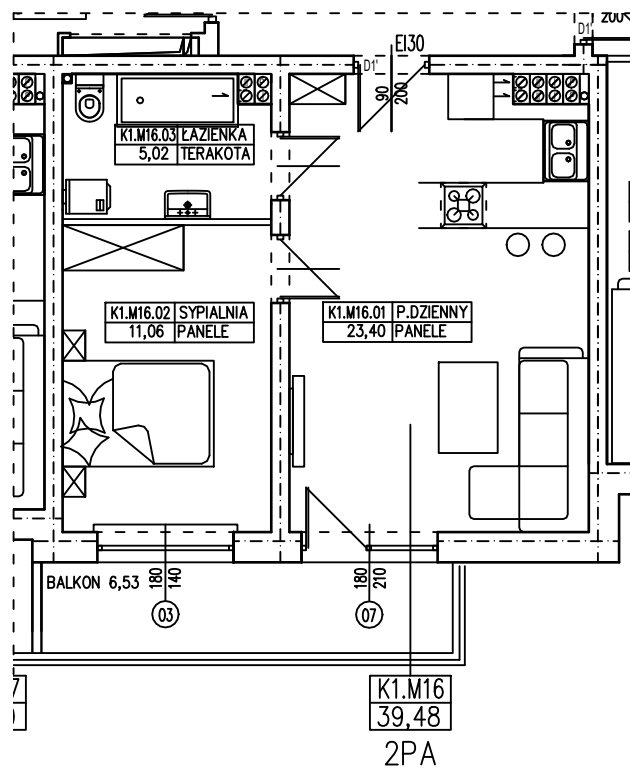

BUDYNEK WIELORODZINNY
SŁUBICE OSIEDLE KOMES
MIESZKANIE K1.M16

POWIERZCHNIA UŻYTKOWA 39,48 m²
POWIERZCHNIA BALKONU 6,53 m²