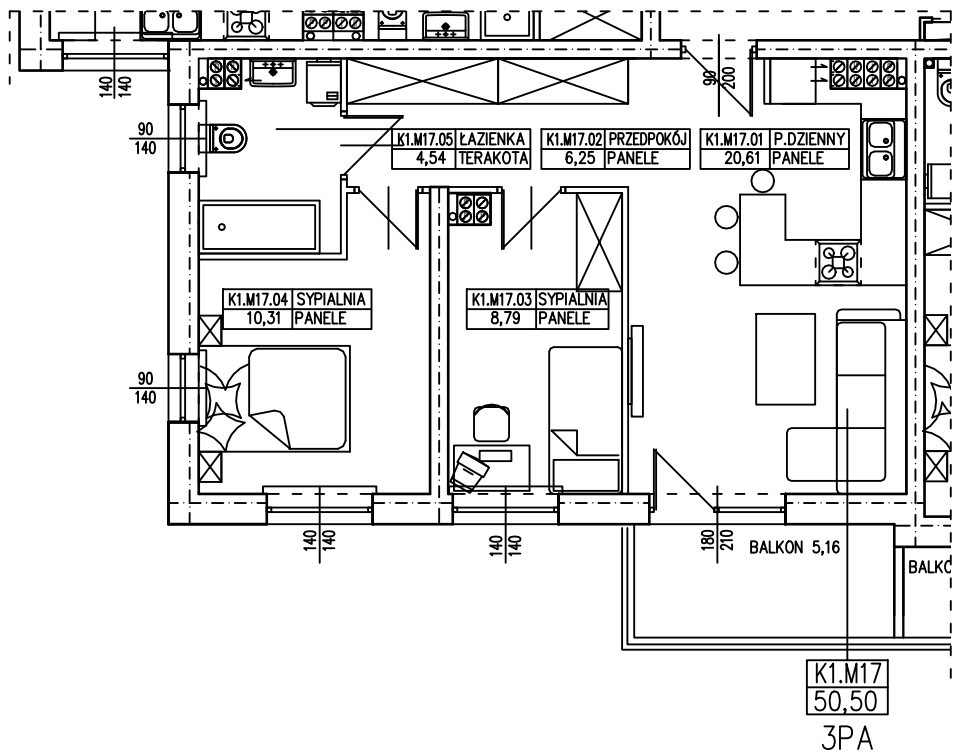

BUDYNEK WIELORODZINNY
 SŁUBICE OSIEDLE KOMES
MIESZKANIE K1.M17

POWIERZCHNIA UŻYTKOWA 50,50 m²
 POWIERZCHNIA BALKONU 5,16 m²