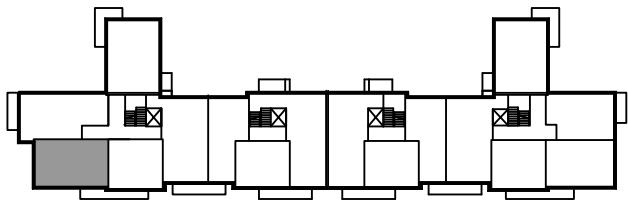

BUDYNEK WIELORODZINNY
 SŁUBICE OSIEDLE KOMES
MIESZKANIE K1.M17

POWIERZCHNIA UŻYTKOWA 50,50 m²
 POWIERZCHNIA BALKONU 5,16 m²