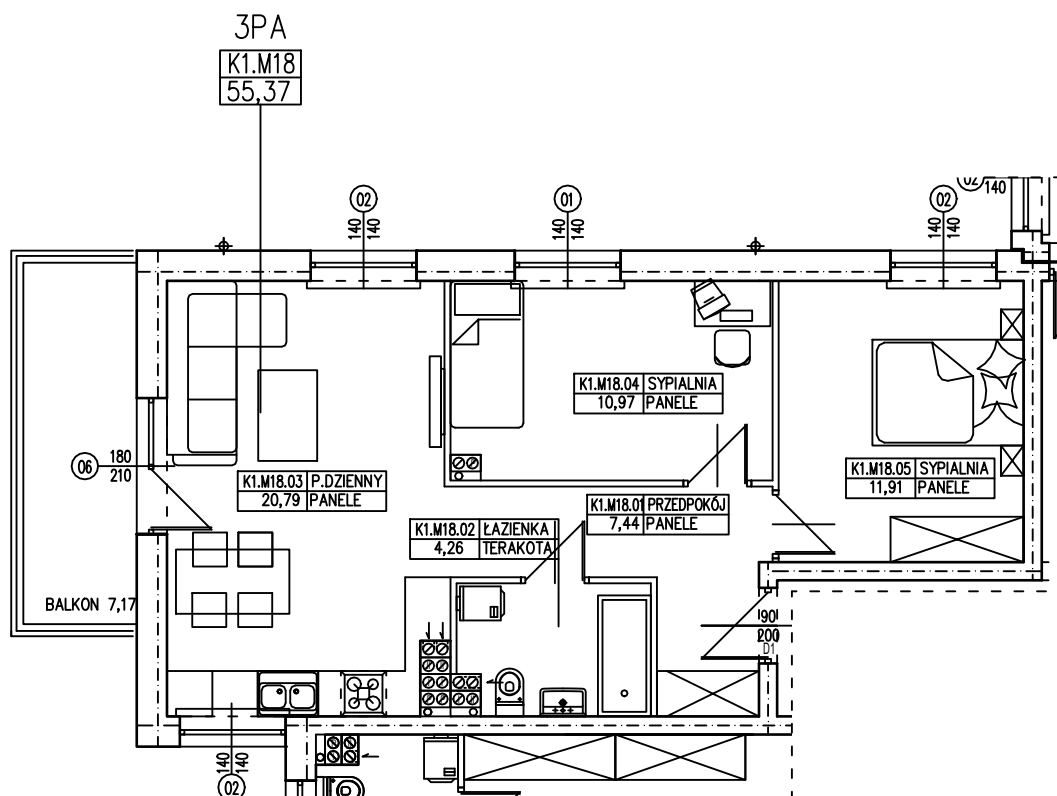

BUDYNEK WIELORODZINNY
SŁUBICE OSIEDLE KOMES
MIESZKANIE K1.M18

POWIERZCHNIA UŻYTKOWA 55,37 m²
POWIERZCHNIA BALKONU 7,17 m²