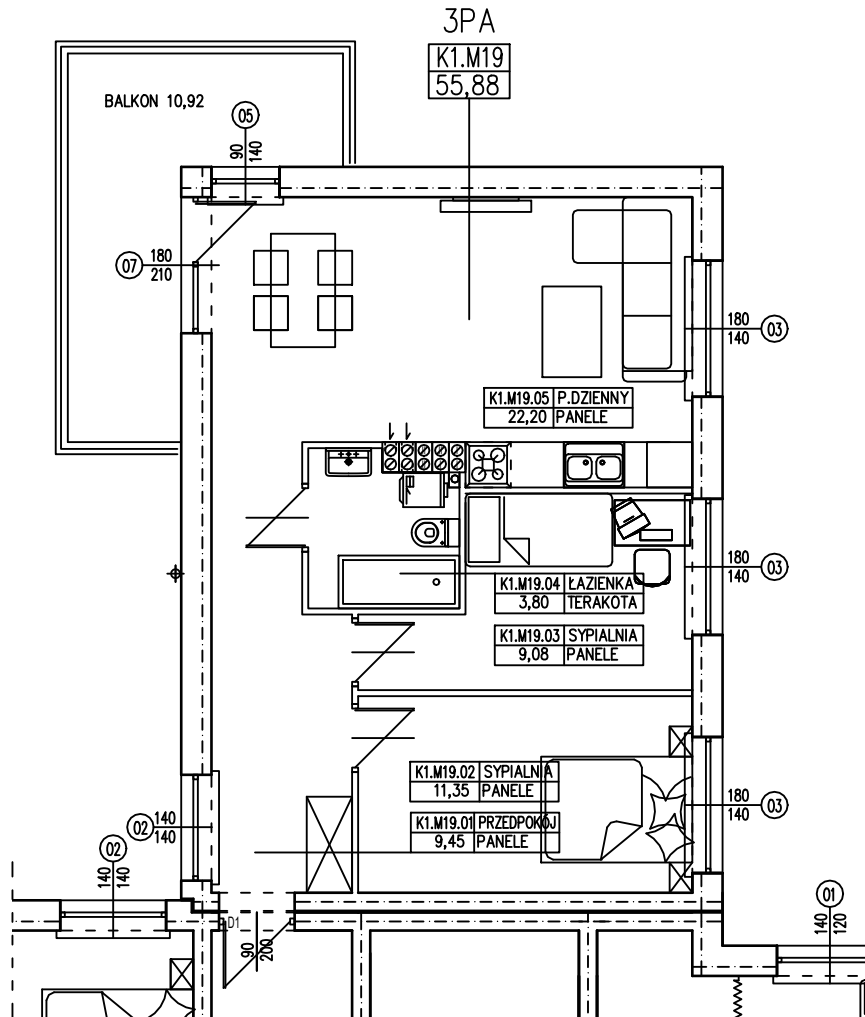

BUDYNEK WIELORODZINNY
 SŁUBICE OSIEDLE KOMES
MIESZKANIE K1.M19

POWIERZCHNIA UŻYTKOWA 55,88 m²
 POWIERZCHNIA BALKONU 10,92 m²