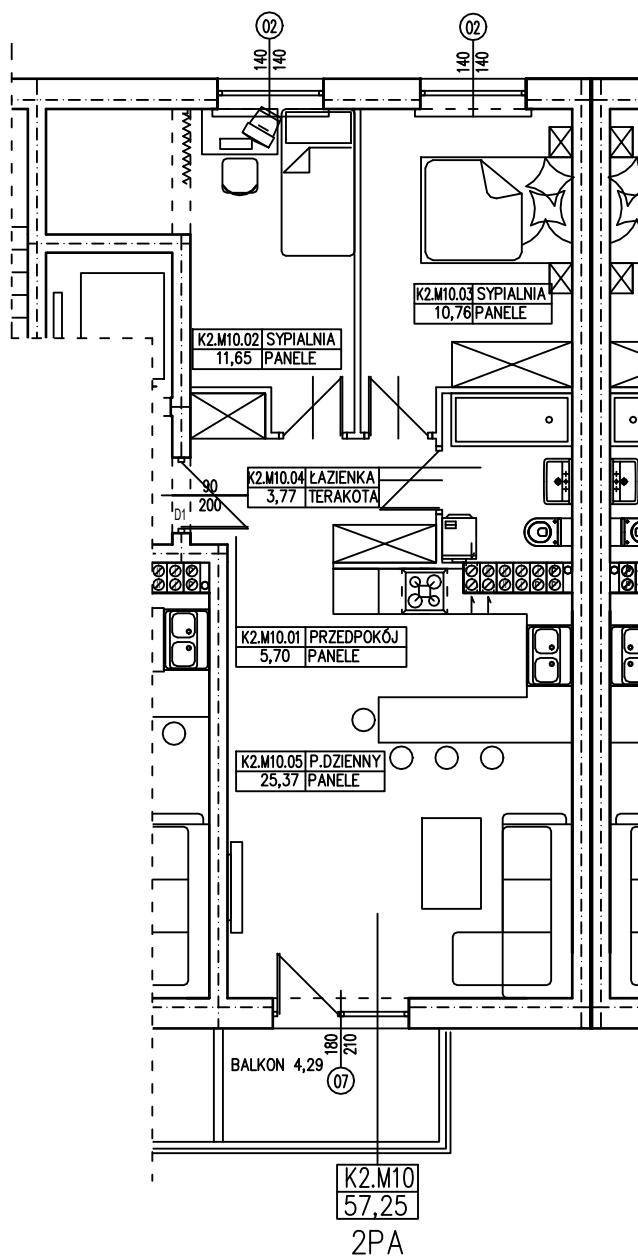

BUDYNEK WIELORODZINNY
SŁUBICE OSIEDLE KOMES
MIESZKANIE K2.M10

POWIERZCHNIA UŻYTKOWA 57,25 m²
POWIERZCHNIA BALKONU 4,29 m²